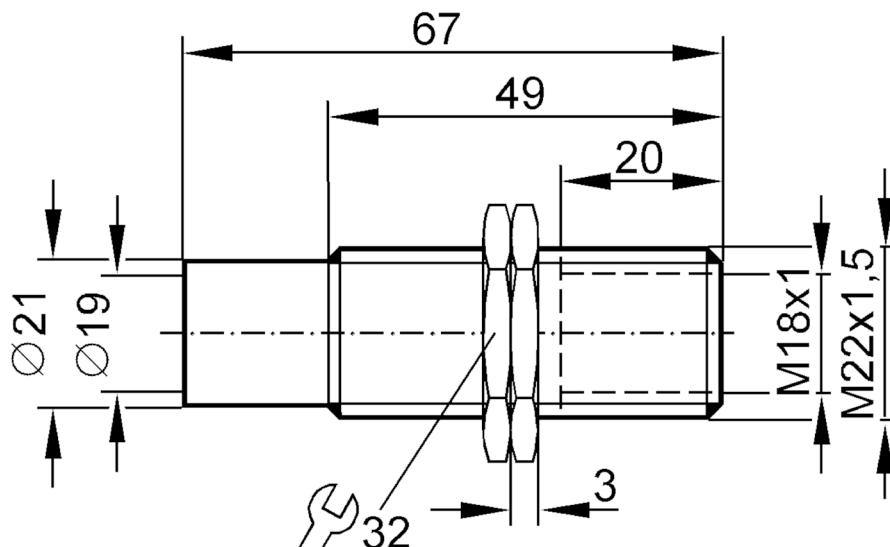

E10245

Adaptateur pour détecteurs capacitifs

Adapterhülse/M22x1/IG/KG/2x

Cet article n'est plus disponible - entrée d'archives

Données mécaniques

Matières : laiton nickelé

Accessoires

Accessoires fournis : Ecrous: 2 x M22 x 1,5