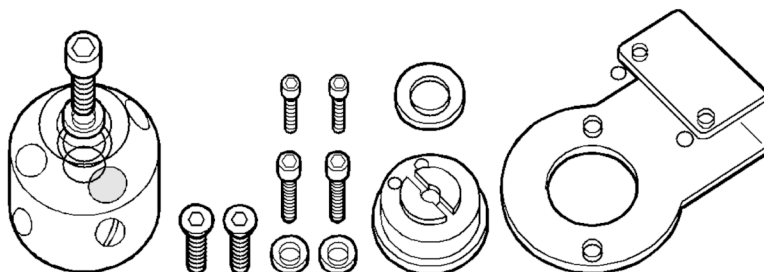

## Kit de montage de cames pour actionneurs 1/4 de tour

MS-GAR-KL-.....B

Cet article n'est plus disponible - entrée d'archives

### Application

Version

détection de la position "ouverte/fermée" avec détecteur double IND, pour vanne papillon Garlock DN50 PN10