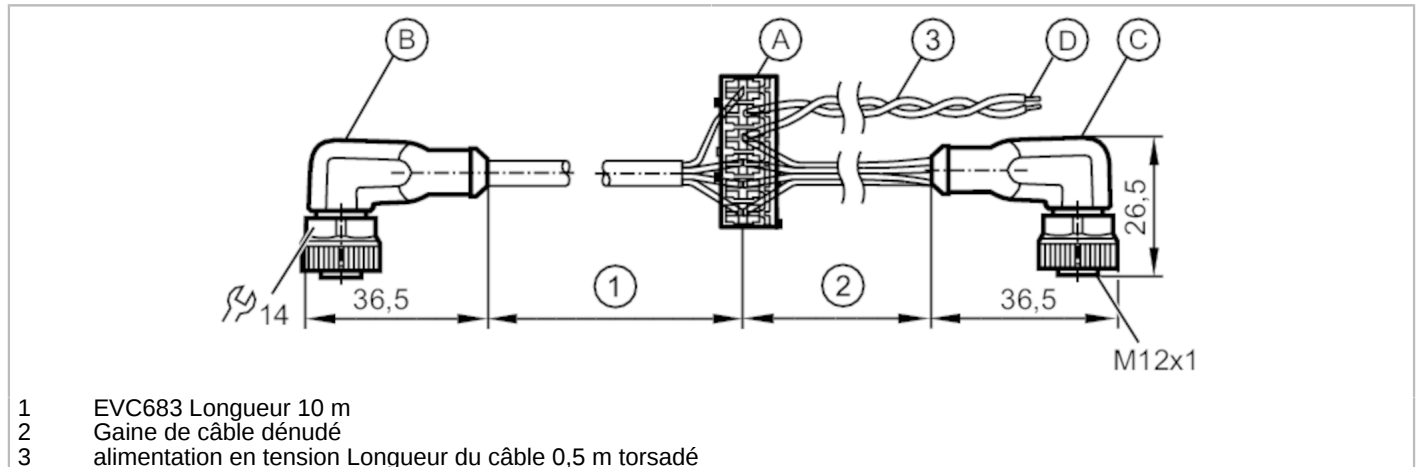

## Câble de connexion

Adapter Cable O3M to CR0403

Application	
Version	pour BasicController, câbles de raccordement pour caméras mobiles
Données électriques	
Tension d'alimentation [V]	< 50 AC / < 75 DC
Données mécaniques	
Poids [g]	404
Remarques	
Unité d'emballage	1 pièces