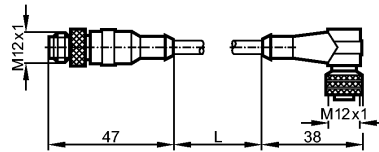

no longer available - archive entry

Product characteristics

Jumper

M12 plug / M12 socket

Gold-plated contacts

Electrical data

Electrical design		AC/DC
Operating voltage [V]		250 AC / 300 DC
Current rating [A]		3

Environment

Ambient temperature [°C]		-45...105
Protection		IP 68

Mechanical data

Design		straight / angled
Material body		TPE
Material nut		Brass; nickel-plated
Tightening torque for knurled nut [Nm]		plug: 0.7...0.9 / socket: 0.7...0.9

Electrical connection

Connection		TPE cable / 1.5 m; 4 x 0.34 mm² (42 x Ø 0.1 mm); Ø 5 mm
Sheath colour		black