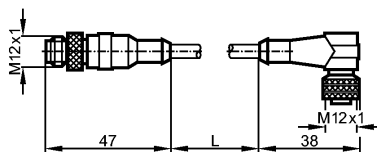

Environment

Ambient temperature [°C]		-45...105
Protection		IP 68

Mechanical data

Design		straight / angled
Material body		TPE
Material nut		Brass; nickel-plated
Tightening torque for knurled nut [Nm]		plug: 0.7...0.9 / socket: 0.7...0.9

Electrical connection

Connection		TPE cable / 1.5 m; 4 x 0.34 mm ² (42 x Ø 0.1 mm); Ø 5 mm
Sheath colour		black

Wiring

Remarks

Pack quantity	[piece]	1
---------------	---------	---

no longer available - archive entry

cet article n'est plus disponible - entrée d'archives

Caractéristiques du produit

Câble de raccordement

connecteur mâle M12 / connecteur femelle M12

Contacts dorés

Données électriques

Technologie		AC/DC
Tension d'alimentation [V]		250 AC / 300 DC
Courant de sortie [A]		3

Conditions d'utilisation

Température ambiante [°C]		-45...105
Protection		IP 68

Données mécaniques

Version		droit / coudé
Matière corps		TPE
Matière bague moletée		laiton; nickelé
Couple de serrage maxi pour écrou [Nm]		embase: 0,7...0,9 / prise: 0,7...0,9