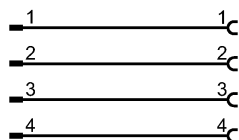

Branchement

Remarques

Quantité	[pièce]	1

cet article n'est plus disponible - entrée d'archives