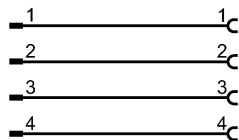

Umgebungsbedingungen

Umgebungstemperatur [°C]	-45...105
Schutzart	IP 68

Mechanische Daten

Ausführung	gerade / abgewinkelt
Werkstoff Griffkörper	TPE
Werkstoff Überwurfmutter	Messing; vernickelt
Anzugsdrehmoment Überwurfmutter [Nm]	Stecker: 0,7...0,9 / Dose: 0,7...0,9

Elektrischer Anschluss

Anschluss	TPE-Kabel / 1,5 m; 4 x 0,34 mm ² (42 x Ø 0,1 mm); Ø 5 mm
Mantelfarbe	schwarz

Anschlussbelegung

Bemerkungen

Verpackungseinheit [Stück]	1
----------------------------	---

nicht mehr lieferbarer Artikel - Archiveintrag

Electrical connection

Connection		TPE cable / 1.5 m; 4 x 0.34 mm ² (42 x Ø 0.1 mm); Ø 5 mm
Sheath colour		black

Wiring

Remarks

Pack quantity	[piece]	1
---------------	---------	---

no longer available - archive entry