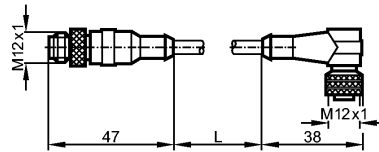

nicht mehr lieferbarer Artikel - Archiveintrag

Produktmerkmale

Verbindungskabel
M12-Stecker / M12-Kupplung
Kontakte vergoldet

Elektrische Daten

Elektrische Ausführung	AC/DC
Betriebsspannung [V]	250 AC / 300 DC
Strombelastbarkeit [A]	3

Umgebungsbedingungen

Umgebungstemperatur [°C]	-45...105
Schutzart	IP 68

Mechanische Daten

Ausführung	gerade / abgewinkelt
Werkstoff Griffkörper	TPE
Werkstoff Überwurfmutter	Messing; vernickelt
Anzugsdrehmoment Überwurfmutter [Nm]	Stecker: 0,7...0,9 / Dose: 0,7...0,9

Elektrischer Anschluss

Anschluss	TPE-Kabel / 1,5 m; 4 x 0,34 mm² (42 x Ø 0,1 mm); Ø 5 mm
Mantelfarbe	schwarz