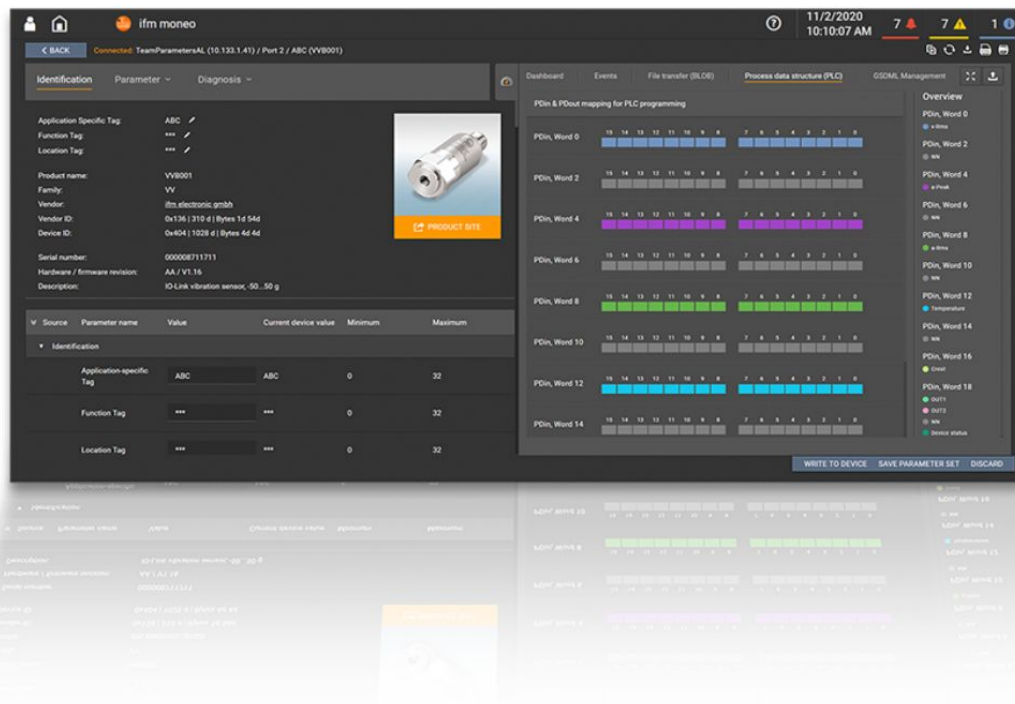

Stand-alone -lisenssi IO-Link -laitteiden online- ja offline-parametrintiin

moneo configure SA License

Artikkeli ei enää saatavana - siirry arkistoon

tästä lähtien on saatavana ilmainen moneo configure free stand-alone (SA) -versio

moneo|configure SA

Sovellutus

Sovellutus

stand-alone -käyttöön yhden käyttäjän PC:llä

Sovellus

IO-Link -laitteiden käyttöönotto ja diagnosointi

Yhteensopivuus

yhteensopiva IO-Link -yhteisön tämänhetkisten IO-Link-spesifikaatioiden kanssa

Laittehallinta

Yksinkertainen laitteiden tunnistus verkkohaun ta IP-osoitteen avulla

valmistajista riippumaton IODD-tiedostojen hallinta

Datanhallinta

sisäänrakennettu parametrissetien hallinta

automaattinen IODD-lataus kytkettäessä jonkun toisen valmistajan yksiköitä

IODD-online-hakutoiminto IODD-tietokannan yhteydessä

sisäänrakennettu IODD-hallinnointi (valmistajasta riippumaton)