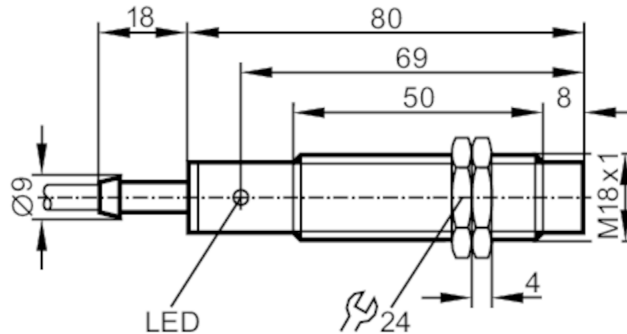

### Tuotteen ominaisuudet

Lähtötoiminto		avautuva
Tuntoetäisyys	[mm]	8
Kotelo		kierremalli
Mitat	[mm]	M18 x 1 / L = 80

## Induktiivinen anturi

IGA2008-BBOA/ 6m

Tarkkuus / poikkeamat		
Korjauskerroin		teräs: 1 / ruostumaton teräs: 0,7 / messinki: 0,4 / alumiini: 0,3 / kupari: 0,2
Hystereesi	[% Sr:stä]	1...15
KytKentäpisteen liukuma	[% Sr:stä]	-10...10
Käyttöolosuhteet		
Ympäristölämpötila	[°C]	-25...80
Suojausluokka		IP 67
Hyväksynät / testit		
EMC		EN 60947-5-2
		EN 55011
		luokka B
MTTF	[vuotta]	604
Mekaaniset tiedot		
Kotelo		kierremalli
Asennus		uppoasennus ei sallittu
Mitat	[mm]	M18 x 1 / L = 80
Kierremerkintä		M18 x 1
Materiaalit		messinki valkoproonssipäällystetty; PBT
Näytöt / käyttöelementit		
Näyttö		Tilanosoitus
		1 x LED, keltainen
Sähköinen liitäntä		
Vaadittava suojaus		miniatyyrisulake IEC60127-2 lehti 1 mukaan; ≤ 2 A; nopea
Tarvikkeet		
Tarvikkeet (toim. mukana)		lukkomutterit: 2
Huomautuksia		
Huomautuksia		Suositus: tarkista laitteen toiminnan luotettavuus oikosulun jälkeen.
Pakkausyksikkö		1 kpl

### Sähköinen liitäntä

Kaapeli: 6 m, PVC; 2 x 0,5 mm<sup>2</sup>