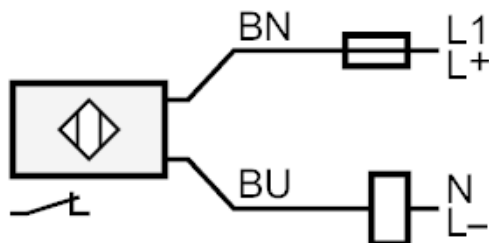

IG0106

Induktiivinen anturi

IGA2008-BBOA/ 6m

Sähköinen liitäntä

Kaapeli: 6 m, PVC; 2 x 0,5 mm²

Liitäntä

Huom! miniatyyrisulake IEC60127-2 lehti 1 mukaan ≤ 2 A nopea

Johdinvärit :

BN = ruskea

BU = sininen

Artikkeli ei enää saatavana - siirry arkistoon