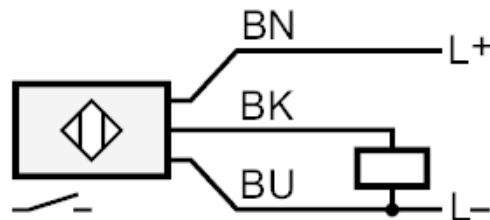

IE5253

Induktiivinen anturi

IEB3002-BPOG/6M

Käyttöolosuhteet		
Ympäristölämpötila	[°C]	-25...80
Suojausluokka		IP 65
Hyväksynät / testit		
EMC		EN 60947-5-2
Mekaaniset tiedot		
Kotelo		kierremalli
Asennus		uppoasennus ei sallittu
Mitat	[mm]	M8 x 1 / L = 35
Kierremerkintä		M8 x 1
Materiaalit		messinki niklattu; POM; päätykappale: PC
Näytöt / käyttöelementit		
Näyttö	Tilanosoitus	1 x LED, keltainen
Tarvikkeet		
Tarvikkeet (toim. mukana)		lukkomutterit: 2
Huomautuksia		
Pakkausyksikkö		1 kpl
Sähköinen liitäntä		
Kaapeli: 6 m, PVC; 3 x 0,14 mm²		

Liitäntä

Johdinvärit :

BN = ruskea
BU = sininen
BK = musta

Artikkeli ei enää saatavana - siirry arkistoon

korvaava tuote: IE5287 Valitessasi korvaavaa tuotetta ota huomioon, että teknisissä tiedoissa voi olla eroavaisuuksia! – Valitessasi korvaavaa tuotetta ota huomioon, että teknisissä tiedoissa voi olla eroavaisuuksia!