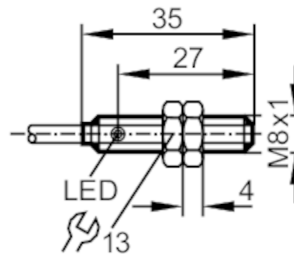

## Induktiivinen anturi

IEB3002-BPOG/6M

Artikkeli ei enää saatavana - siirry arkistoon

korvaava tuote: IE5287 Valitessasi korvaavaa tuotetta ota huomioon, että teknisissä tiedoissa voi olla eroavaisuuksia! – Valitessasi korvaavaa tuotetta ota huomioon, että teknisissä tiedoissa voi olla eroavaisuuksia!

## Tuotteen ominaisuudet

Sähköinen rakenne		PNP
Lähtötoiminto		sulkeutuva
Tuntoetäisyys	[mm]	2
Kotelo		kierremalli
Mitat	[mm]	M8 x 1 / L = 35

## Induktiivinen anturi

IEB3002-BPOG/6M

Käyttöolosuhteet		
Ympäristölämpötila	[°C]	-25...80
Suojausluokka		IP 65
Hyväksynät / testit		
EMC		EN 60947-5-2
Mekaaniset tiedot		
Kotelo		kierremalli
Asennus		uppoasennus ei sallittu
Mitat	[mm]	M8 x 1 / L = 35
Kierremerkintä		M8 x 1
Materiaalit		messinki niklattu; POM; päätykappale: PC
Näytöt / käyttöelementit		
Näyttö	Tilanosoitus	1 x LED, keltainen
Tarvikkeet		
Tarvikkeet (toim. mukana)		lukkomutterit: 2
Huomautuksia		
Pakkausyksikkö		1 kpl
Sähköinen liitäntä		
Kaapeli: 6 m, PVC; 3 x 0,14 mm <sup>2</sup>		