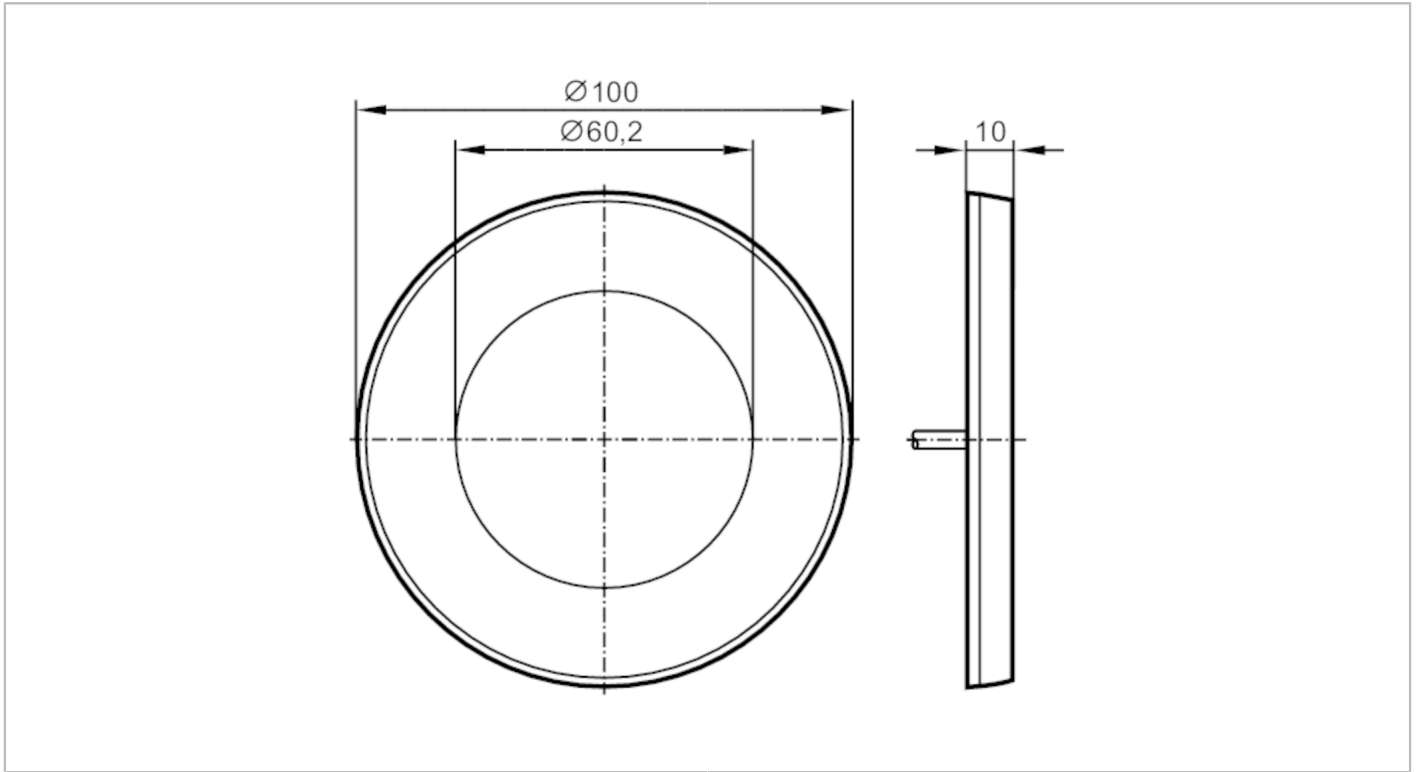

E80373

Värillinen kehä kosketusantureille

GREEN COVER RING FOR KT

Sovellutus

Malli tyypille KT50

Mekaaniset tiedot

Paino [g] 34,2

Mitat [mm] 100 x 10 x 100