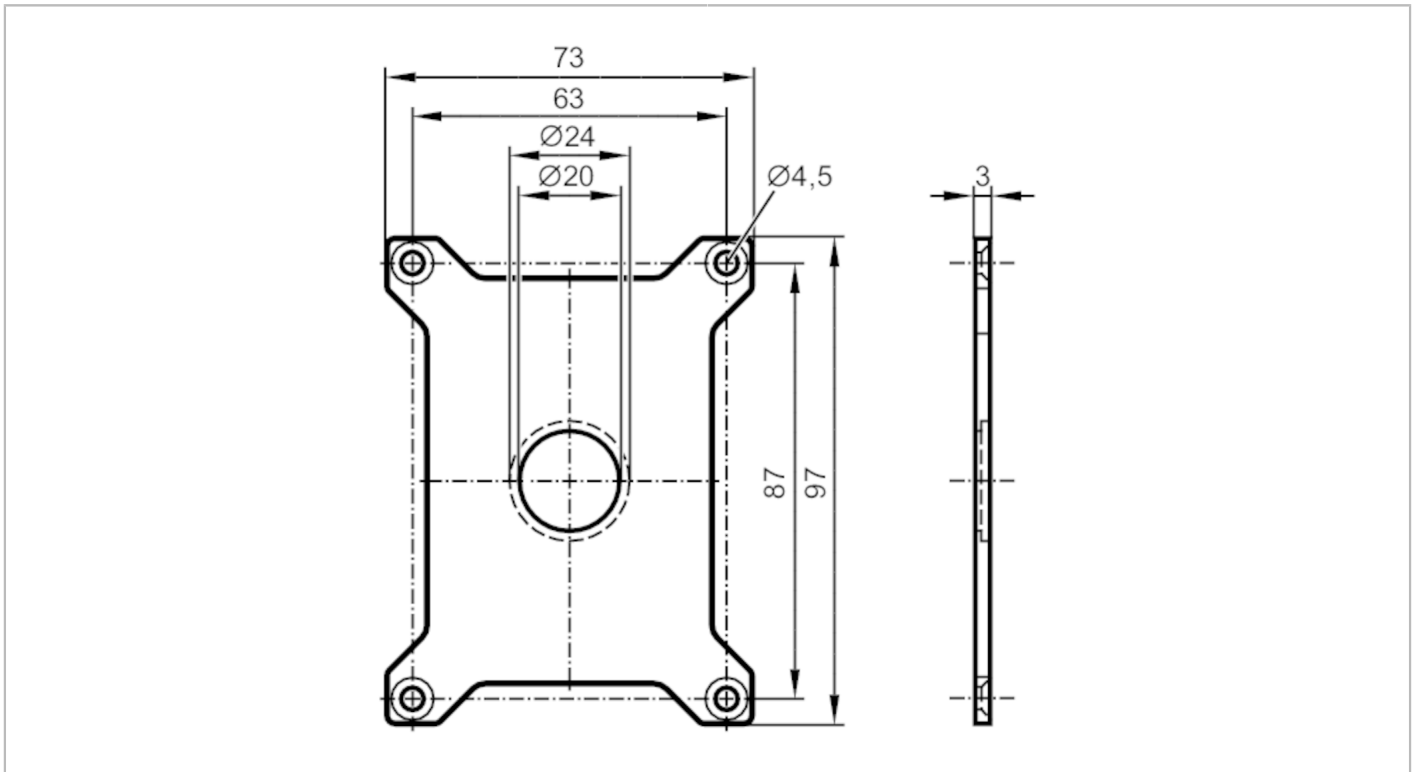

E80336

Asennuslevy

Mounting Device/ ANT600/ B

Mekaaniset tiedot

Paino	[g]	120,7
Materiaalit		ruostumaton teräs (1.4301 / 304)
Huomautuksia		
Pakkausyksikkö		1 kpl