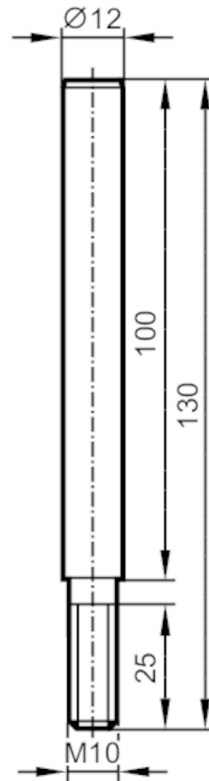

E20938

Asennustanko

ROD MOUNTING STRAIGHT D12MM

Sovellutus

Malli suora

Mekaaniset tiedot

Paino [g] 152,5

Mitat [mm] M10 / L = 130

Kierremerkintä M10

Materiaalit haponkestävä teräs (1.4404 / 316L)

Huomautuksia

Pakkausyksikkö 1 kpl