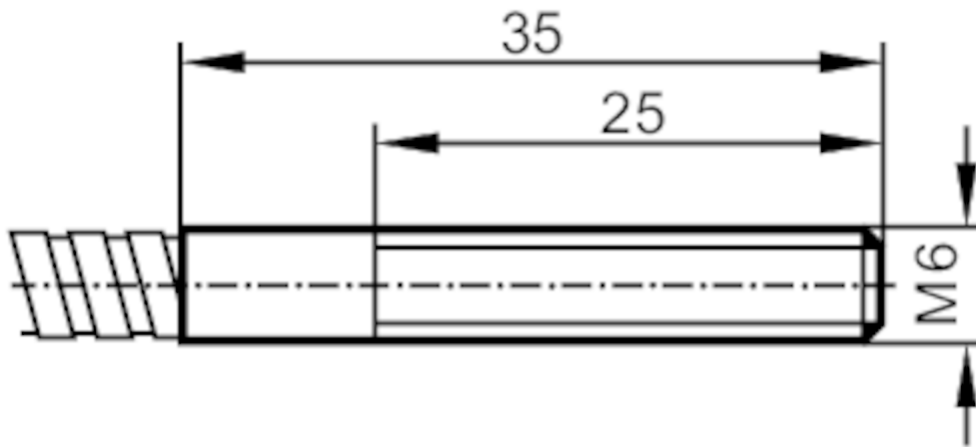

## Kohteesta heijastava kuituoptynen anturi

FT-00-A-A-M6

Artikkeli ei enää saatavana - siirry arkistoon

korvaava tuote: E20055 Valitessasi korvaavaa tuotetta ota huomioon, että teknisissä tiedoissa voi olla eroavaisuuksia! – Valitessasi korvaavaa tuotetta ota huomioon, että teknisissä tiedoissa voi olla eroavaisuuksia!

## Kohteesta heijastava kuituoptynen anturi

FT-00-A-A-M6

Mekaaniset tiedot	
Tuntopään tyyppi	suora
Tuntopään kierre	M6
Tuntopään pituus [mm]	35
Kokonaispituus [mm]	600
Minimi taivutussäde [mm]	20
Materiaalit	Adapteri: ABS
Kuitumateriaali	akryyli
Tuntopään materiaali	alumiini
Kuitukaapelivaipan materiaali	alumiini
Huomautuksia	
Pakkausyksikkö	1 kpl