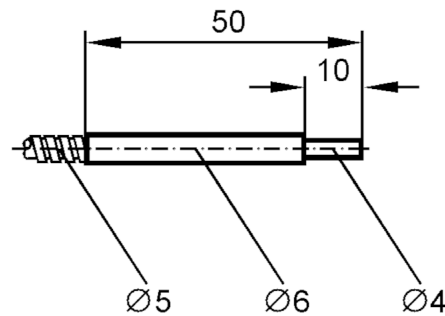

Kohteesta heijastava kuituoptynen anturi

FIBEROPTIK INFRA-SENSOR/4M

Artikkeli ei enää saatavana - siirry arkistoon

korvaava tuote: E20421 Valitessasi korvaavaa tuotetta ota huomioon, että teknisissä tiedoissa voi olla eroavaisuuksia! – Valitessasi korvaavaa tuotetta ota huomioon, että teknisissä tiedoissa voi olla eroavaisuuksia!

Käyttöolosuhteet

Ympäristölämpötila [°C] -40...290

Mekaaniset tiedot

Tuntopään tyyppi		suora
Kokonaispituus [mm]		4000
Minimi taivutussäde [mm]		30
Kuitujärjestys		●
Kuitumateriaali		lasi
Tuntopään materiaali		alumiini
Kuitukaapelivaipan materiaali		alumiini