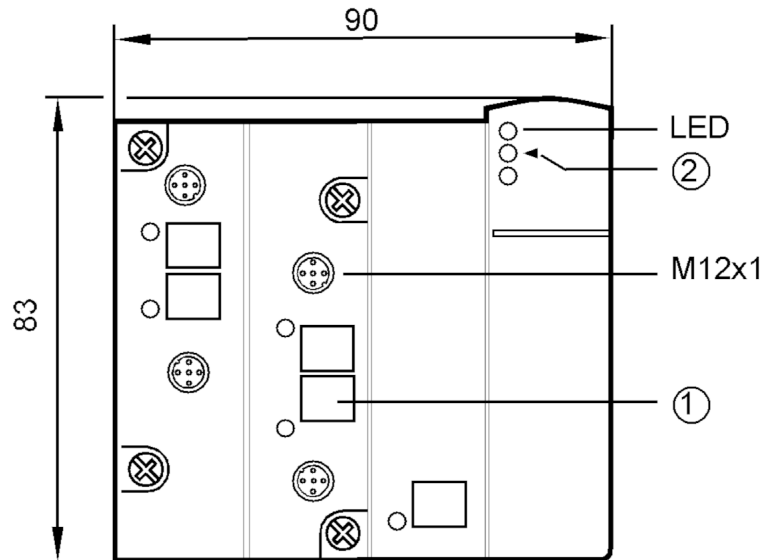

AC2521

AS-i ClassicLine -moduli

ClassicL90 4AO (C) M12 IP67

- 1 merkintäkenttä
2 infrapuna-adapterin kiinnitys

Sähköiset tiedot

Käyttöjännite [V]	26,5...31,6 DC
Virrankulutus [mA]	12; (ulkoisen jännitesyöttö)
Maks. virrankulutus AS-i-väylästä [mA]	ulkoisella jännitesyötöllä: 24 mA
Napaisuussuojaus	kyllä
Maks. kokonaiskuormitettavuus [A]	0,5; (ulkoisella jännitesyötöllä)
Lisäjännitesyöttö [V]	24 DC

Tulot / lähdöt

Tulojen ja lähtöjen lukumäärä	Analogialähtöjen lukumäärä: 4
-------------------------------	-------------------------------

Lähdöt

Analogialähtöjen lukumäärä	4; (Anschluss von 3-Draht-Aktuatoren)
Analogiavirtalähtö [mA]	0...20
Maks. kuormitus [Ω]	600
Analogialähdön resoluutio	16 (1 bit = 1 μA)
Toimilaitajännitesyöttö analogialähdöt	ulkoisen 24 V