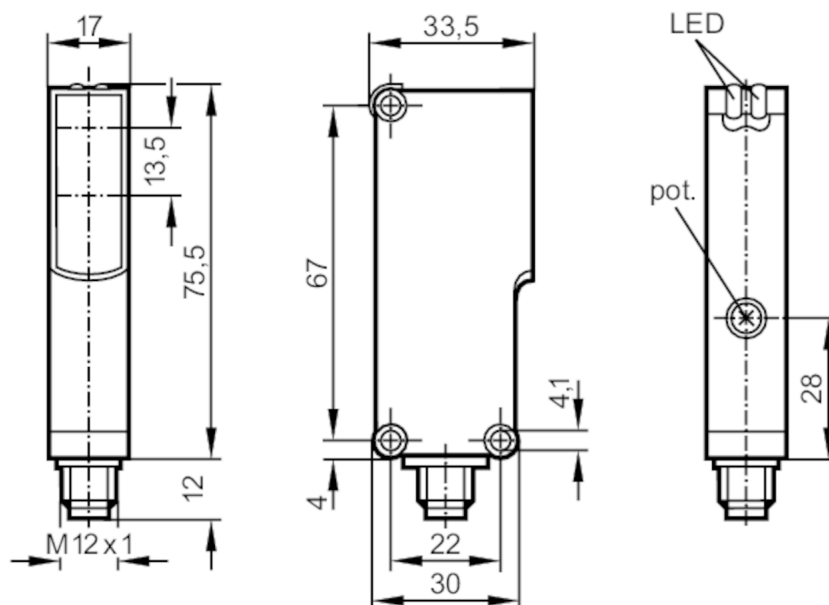

modtager i nedre optik
transmitter i øvre optik

Produktegenskaber

Lys-type	Infrarødt lys
Kapsling	rektangulær
Dimensioner [mm]	75,5 x 17 x 33,5

Applikation

Special funktion	Baggrundsafblænding
Funktions princip	Diffus sensor

Udgange		
Elektrisk design		PNP
Udgangsfunktion		Antivalent
Max. spændingfald på koblingsudgange DC	[V]	2,9
Permanent strømbelastning på koblingsudgange DC	[mA]	100
Switchfrekvens DC	[Hz]	700
Kortslutningsbeskyttelse		ja
Type af kortslutningsbeskyttelse		taktvis
Overbelastningssikret		ja
Registreringsområde		
Tasteafstand	[mm]	50...700; (hvidt papir 200 x 200 mm 90 % refleksion)
Justerbar rækkevidde		ja
Max. Lysplet diameter	[mm]	35
Lysspot dimensioner refererer til		ved max tasteafstand
Baggrundsafblænding tilgængeligt		ja
Omgivende forhold		
Omgivelsestemperatur	[°C]	-40...60
Kapslingsklasse		IP 67
Godkendelser / Tests		
EMC		EN 60947-5-2
Mekaniske data		
Kapsling		rektangulær
Dimensioner	[mm]	75,5 x 17 x 33,5
Materiale		ABS
Optikmateriale		PMMA
Display / Betjeningsenhed		
Display	udgangs status	1 x LED, gul
	Drift	1 x LED, grøn
Tilbehør		
Tilbehør (medfølger)		Vinkel beslag: 1 x, E20461 skruetrækker
Bemærkning		
Emballage-enheder		1 stk.
Elektrisk tilslutning		
Stik: 1 x M12		