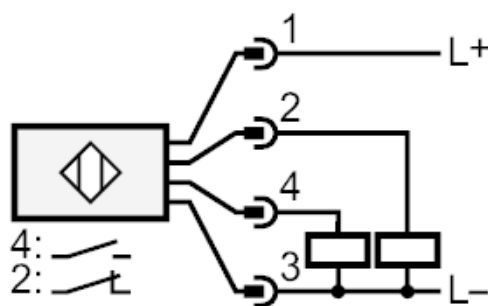

Udgange		
Elektrisk design		PNP
Udgangsfunktion		Antivalent
Max. spændingfald på koblingsudgange DC	[V]	2,9
Permanent strømbelastning på koblingsudgange DC	[mA]	100
Switchfrekvens DC	[Hz]	700
Kortslutningsbeskyttelse		ja
Type af kortslutningsbeskyttelse		taktvis
Overbelastningssikret		ja
Registreringsområde		
Tasteafstand	[mm]	50...700; (hvidt papir 200 x 200 mm 90 % refleksion)
Justerbar rækkevidde		ja
Max. Lysplet diameter	[mm]	35
Lysspot dimensioner refererer til		ved max tasteafstand
Baggrundsafblænding tilgængeligt		ja
Omgivende forhold		
Omgivelsestemperatur	[°C]	-40...60
Kapslingsklasse		IP 67
Godkendelser / Tests		
EMC		EN 60947-5-2
Mekaniske data		
Kapsling		rektangulær
Dimensioner	[mm]	75,5 x 17 x 33,5
Materiale		ABS
Optikmateriale		PMMA
Display / Betjeningsenhed		
Display	udgangs status	1 x LED, gul
	Drift	1 x LED, grøn
Tilbehør		
Tilbehør (medfølger)		Vinkel beslag: 1 x, E20461 skruetrækker
Bemærkning		
Emballage-enheder		1 stk.
Elektrisk tilslutning		
Stik: 1 x M12		

OT5213

Diffus fotosensor med baggrundsafblænding

OTH-CPKG/US

Tilslutning

Artiklen er udgået - arkiv informationer

Alternativ artikel: O5H500 Vær opmærksom på eventuelle afvigende tekniske data ved valg af alternativ artikel og tilbehør! – Vær opmærksom på eventuelle afvigende tekniske data ved valg af alternativ artikel og tilbehør!