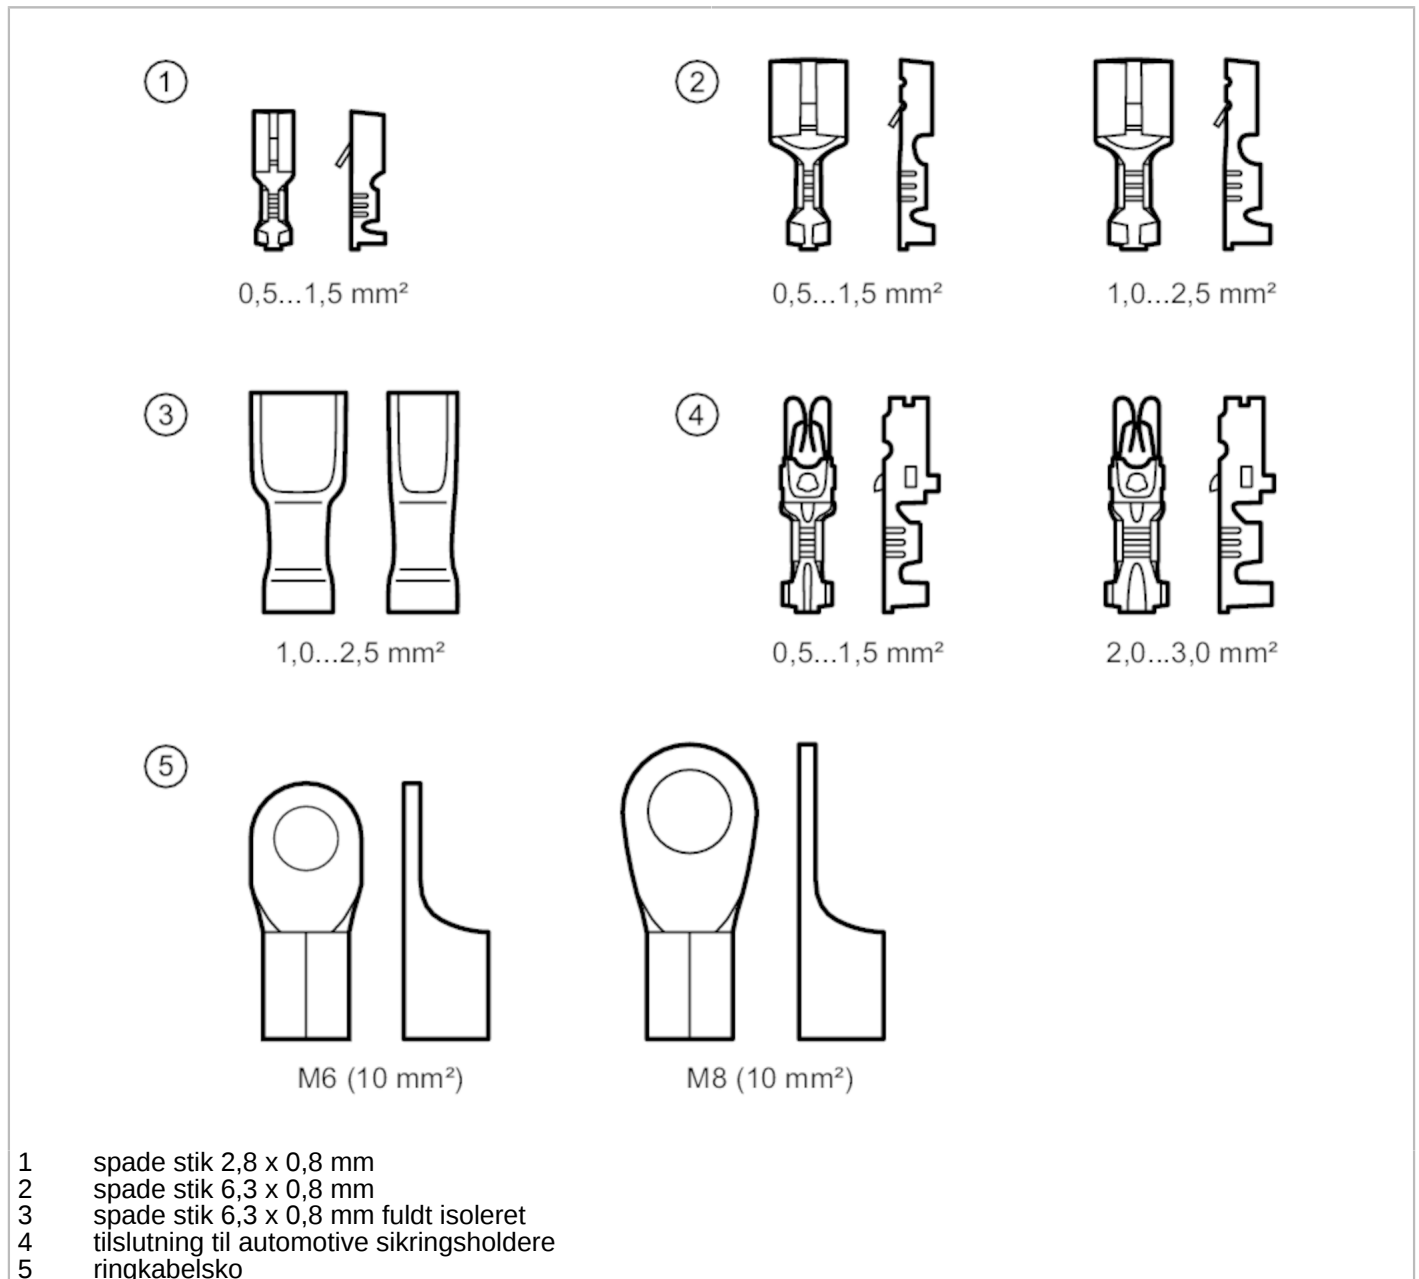

Konfektionerbart stiksæt for mobile styringssystemer

R360/Basic/Contact Set

Applikation

Udførelse

for BasicRelay, udnytter alle forbindelser til et BasicRelay, CR0421

Mekaniske data

Vægt

[g]

85,5

Dimensioner

[mm]

134,5 x 50,6 x 210

EC0457

Konfektionerbart stiksæt for mobile styringssystemer

R360/Basic/Contact Set

Tilbehør	
Leverings omfang	fladstik hun til terminaler: 10 x 2,8 x 0,8 mm (0,5...1,0 mm ²), DIN 46340
	fladstik hun til terminaler: 20 x 6,3 x 0,8 mm (0,5...1,0 mm ²), DIN 46340
	fladstik hun til terminaler: 20 x 6,3 x 0,8 mm (1,0...2,5 mm ²), DIN 46340
	fladstik hun til effekt fordeling : 20 x 6,3 x 0,8 mm (1,0...2,5 mm ²), fuldt isoleret DIN 46245
	tilslutning til automotive sikringsholdere: 6 x 0,5...1,5 mm ²
	tilslutning til automotive sikringsholdere: 4 x 2,0...3,0 mm ²
	ringkabelsko til strømforsyning: 1 x M6 (10 mm ²), DIN 46234
	ringkabelsko til strømforsyning: 1 x M8 (10 mm ²), DIN 46234
	Møtrikker: 1 x M6, forzinket ISO 4032
	Møtrikker: 1 x M8, forzinket ISO 4032
Elektrisk tilslutning	
terminaler:	