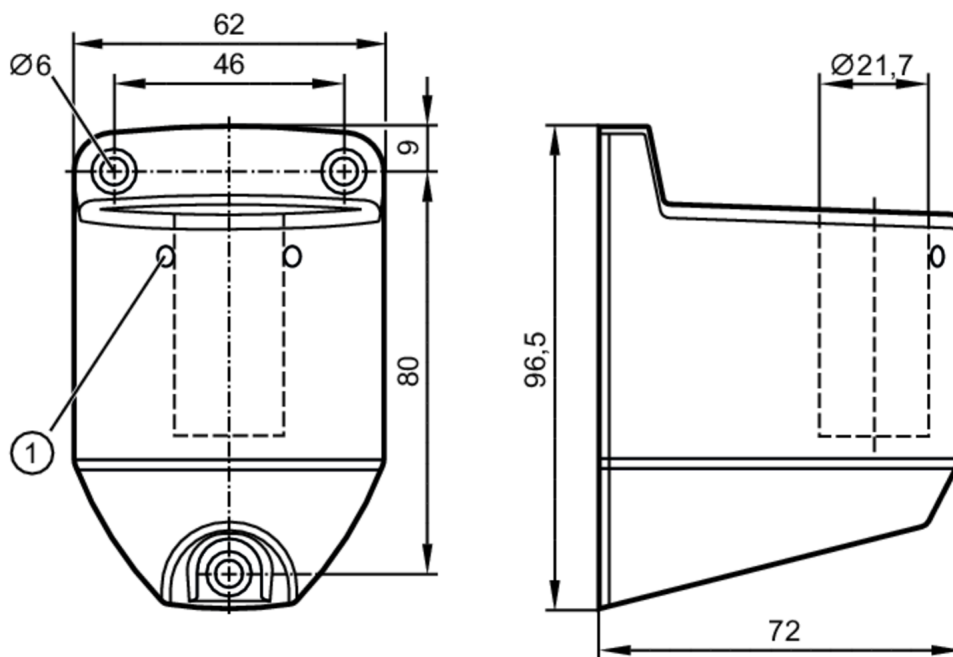

## Væg montering

LED-Tower/Wall bracket

1 boringen

### Mekaniske data

Vægt	[g]	258,5
Dimensioner	[mm]	96,5 x 62 x 72
Materiale		aluminium sort