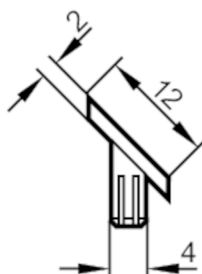

Retningsindikator for aftastnings puck

Visual plug for puck (bk)

Artiklen kan ikke længere leveres

Udløbsdato: 31.03.2018

Artiklen kan ikke længere leveres

Udløbsdato: 31.03.2018