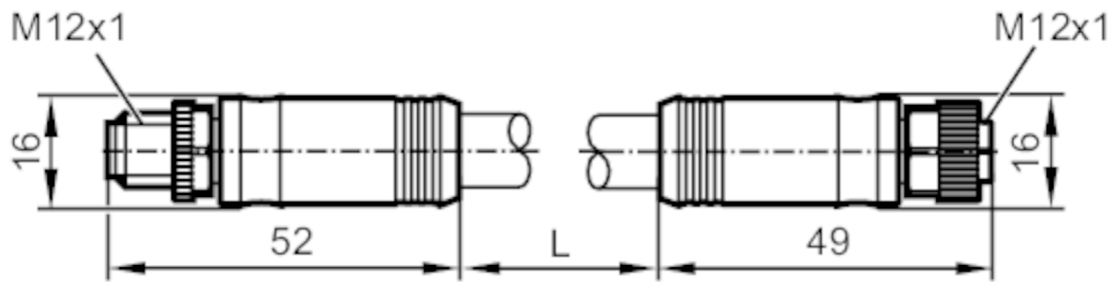

E12655

Forbindelseskabel

VDOGX050MSS0005H05STGH005MSS

Applikation

Special funktion	guldbelagte kontakter
Udførelse	effekt kabel, L-kodet

Elektriske Data

Driftspænding [V]	64 DC
Max strømbelastning total [A]	16

Omgivende forhold

Omgivelsestemperatur [°C]	-40...90
Kapslingsklasse	IP 67

Mekaniske data

Vægt [g]	1119,7
Materiale	PP
Materiale - omløber	Messing, forniklet / Messing, forniklet

Bemærkning

Emballage-enheder	1 stk.
-------------------	--------

Elektrisk tilslutning

Kabel: 5,00 m, PUR, sort, Ø 11,3 mm; 5 x 2,5 mm²

Elektrisk tilslutning - Hanstik

Stik: 1 x M12, lige; Støbt hus: TPE; Låsning: Messing, forniklet; Kontakter: guldbelagt

E12655

Forbindelseskabel

VDOGX050MSS0005H05STGH005MSS

Elektrisk tilslutning - 2

Tilslutning

Elektrisk tilslutning - Hunstik

Stik: 1 x M12, lige; Støbt hus: TPE; Låsning: Messing, forniklet; Kontakter: guldbelagt