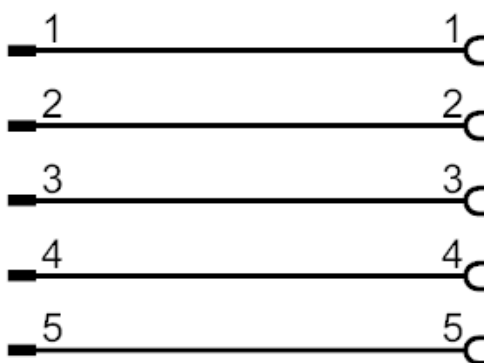

Elektrisk tilslutning

Kabel: 5,00 m, PUR, sort, Ø 11,3 mm; 5 x 2,5 mm²

Elektrisk tilslutning - Hanstik

Stik: 1 x M12, lige; Støbt hus: TPE; Låsning: Messing, forniklet; Kontakter: guldbelagt

E12655

Forbindelseskabel

VDOGX050MSS0005H05STGH005MSS

Elektrisk tilslutning - 2

Tilslutning

Elektrisk tilslutning - Hunstik

Stik: 1 x M12, lige; Støbt hus: TPE; Låsning: Messing, forniklet; Kontakter: guldbelagt