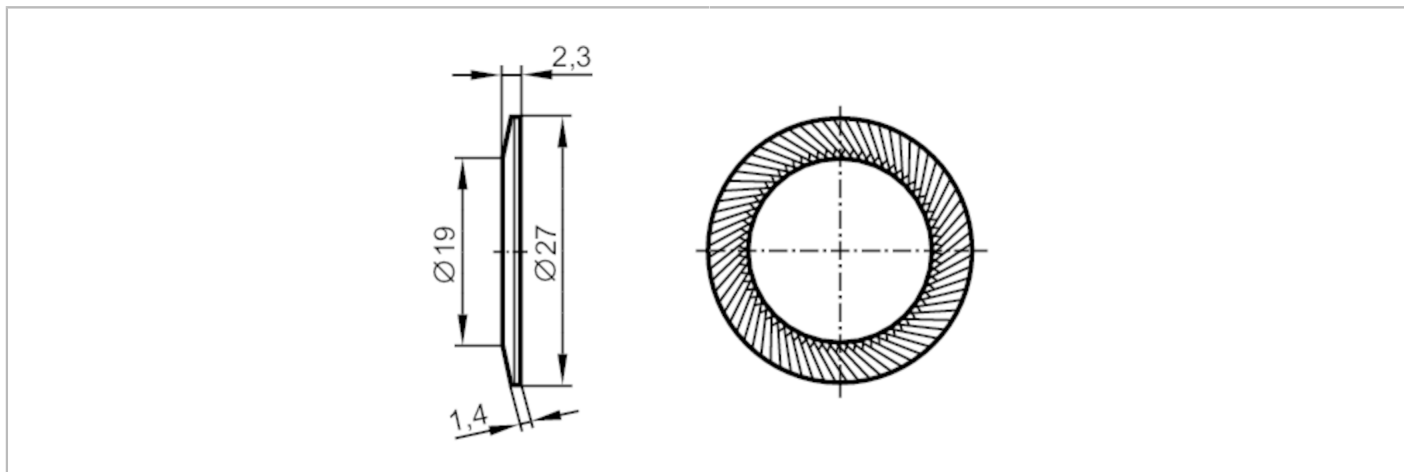

E12413

Låseskive

LOCK WASHER M18 COATED (2 pcs)

Applikation

Special funktion non-stick belægning

Mekaniske data

Vægt [g]	6
Indvendig diameter [mm]	19
Ydre diameter [mm]	27
Materiale	Stål non-stick belægning