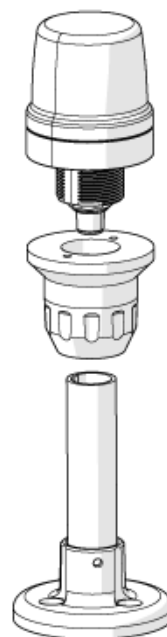

E89067

Montagerohr

LED-Tower/Pole/800mm

L: 800 mm

Mechanische Daten

Gewicht	[g]	244
Abmessungen	[mm]	Ø 21,7 / L = 800
Werkstoffe		Aluminium schwarz
Länge L	[mm]	800

Zubehör

Zubehör optional	Basishalterung:, E89060
	Wandhalterung:, E89061
	Montageadapter:, E89063

Bemerkungen

Verpackungseinheit	1 Stück
--------------------	---------

Diagramme und Kurven

Fußmontage

E89067

Montagerohr

LED-Tower/Pole/800mm

Wandmontage