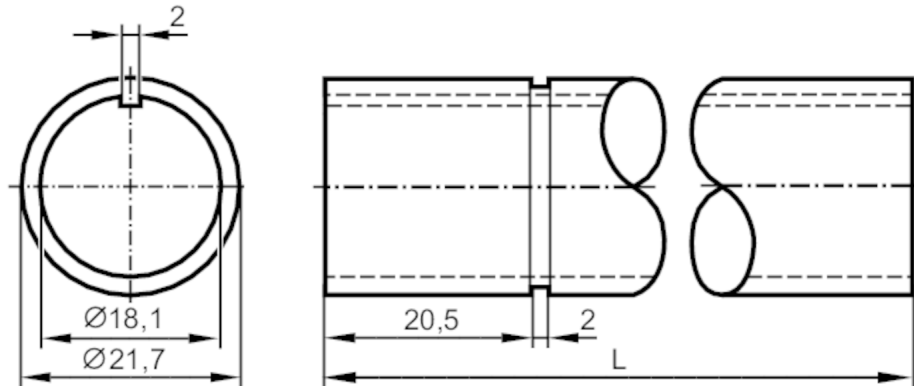

E89067

Montagerohr

LED-Tower/Pole/800mm

L: 800 mm

Mechanische Daten

Gewicht	[g]	244
Abmessungen	[mm]	Ø 21,7 / L = 800
Werkstoffe		Aluminium schwarz
Länge L	[mm]	800

Zubehör

Zubehör optional	Basishalterung:, E89060
	Wandhalterung:, E89061
	Montageadapter:, E89063

Bemerkungen

Verpackungseinheit	1 Stück
--------------------	---------

Diagramme und Kurven

Fußmontage

E89067

Montagerohr

LED-Tower/Pole/800mm

Wandmontage