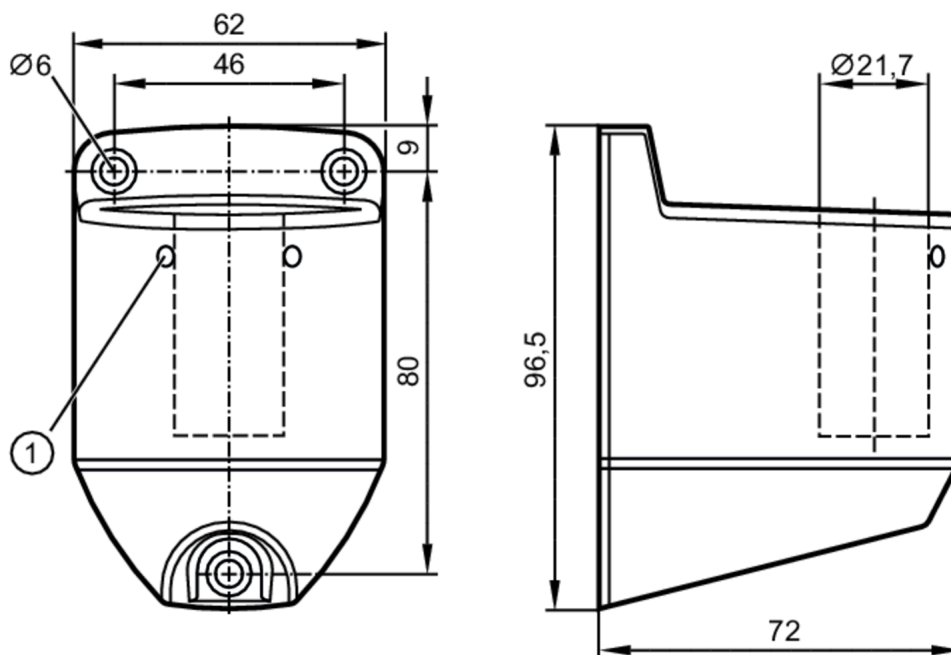

## Wandhalterung

LED-Tower/Wall bracket

1 Bohrung

### Mechanische Daten

Gewicht	[g]	258,5
Abmessungen	[mm]	96,5 x 62 x 72
Werkstoffe		Aluminium schwarz

### Zubehör

Zubehör optional	Montagerohr 100 mm, E89065
	Montagerohr 300 mm, E89066
	Montagerohr 800 mm, E89067