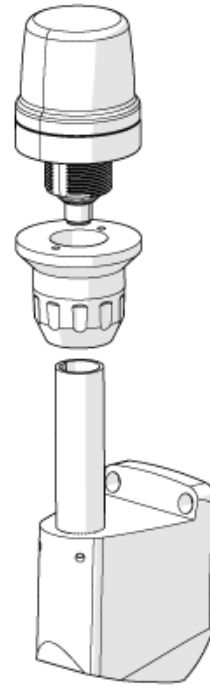

E89061

Wandhalterung

LED-Tower/Wall bracket

Diagramme und Kurven

Wandmontage