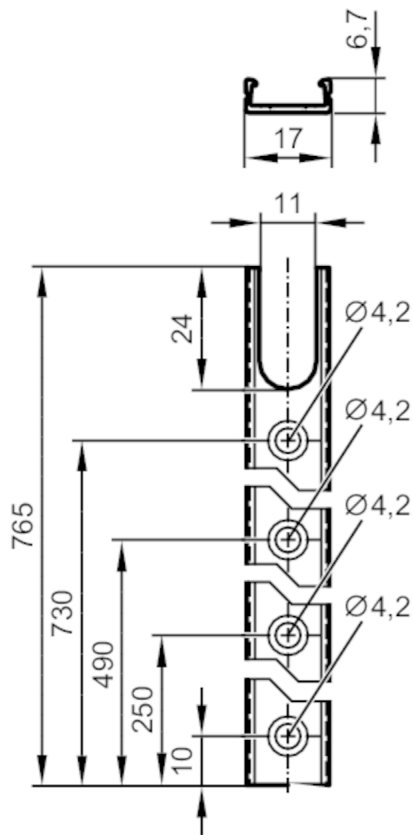

E89033

Hliníkový profil

LED-MountingProfile, 765mm

Oblast nasazení

Aplikace pro instalaci LED pásek

Mechanická data

Hmotnost [g] 108,4

Rozměry [mm] 765 x 17 x 6,7

Materiály Profil: Hliník EN AW-6060 T66

Upozornění

Obsah balení 1 ks