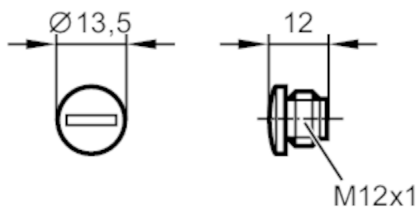

E73004

Uzavírací záklopka

PROTECTIVE CAP M12 10PCS.

Oblast nasazení

Provedení pro konektory M12 modulů ClassicLine, CompactLine a AirBoxy

Okolní podmínky

Okolní teplota [°C] -30...85

Mechanická data

Hmotnost [g]	11
Rozměry [mm]	12 x 13,5 x 13,5
Označení závitu	M12 x 1
Materiály	PA černá
Utahovací moment [Nm]	utahovací momenty naleznete v návodu k obsluze příslušného zařízení

Upozornění

Obsah balení 10 ks