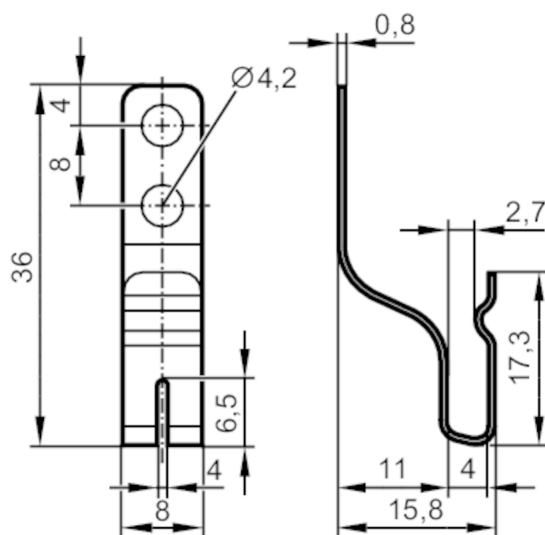

## Kabelová svorka pro upevnění plochého kabelu AS-Interface

AS-i clip 50 pcs.

### Oblast nasazení

Montáž pomocí šroubu M4 nebo svařování

### Mechanická data

Hmotnost [g] 122,3

Materiály nerezová ocel (1.4310 / 301)