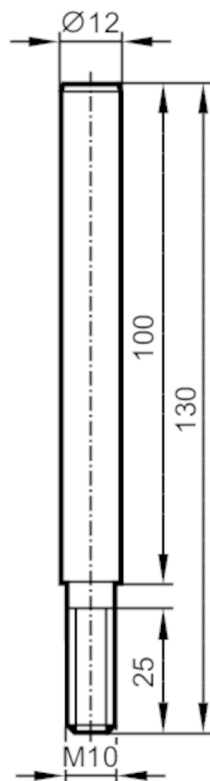

# E20938

## Montážní tyč

ROD MOUNTING STRAIGHT D12MM

### Oblast nasazení

Provedení přímý

### Mechanická data

Hmotnost [g]	152,5
Rozměry [mm]	M10 / L = 130
Označení závitu	M10
Materiály	nerezová ocel (1.4404 / 316L)