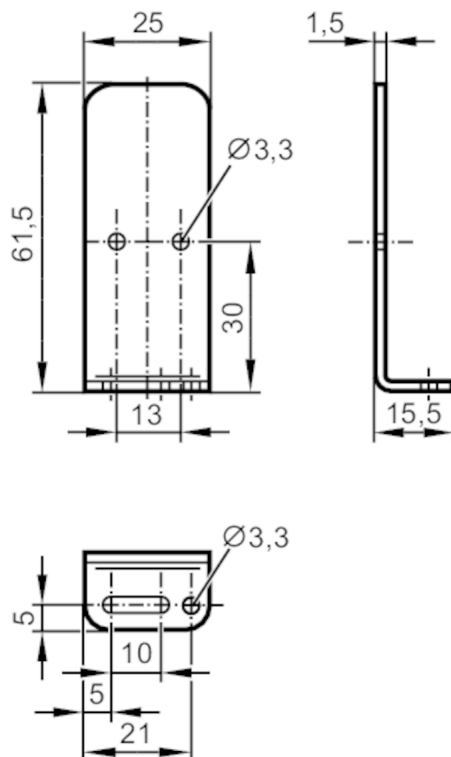

## Upevňovací úhelník

ANGLE BRACKET MQ2 / IQ2

### Oblast nasazení

Provedení pro typ, IQ2, MQ2

### Mechanická data

Hmotnost [g]	22,1
Rozměry [mm]	25 x 61,5 x 15,5
Materiály	nerezová ocel (1.4301 / 304)