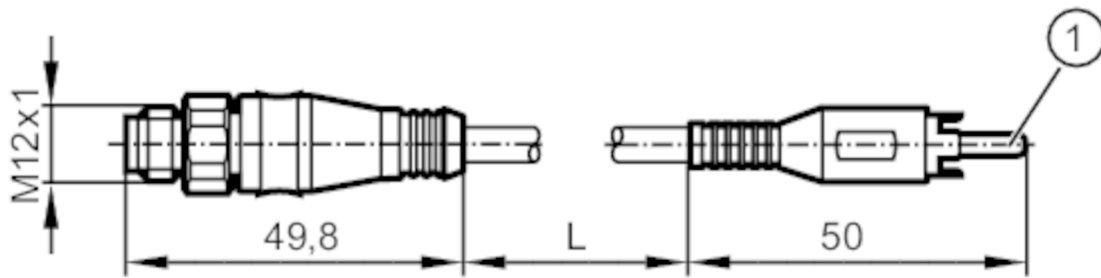

E3M160

连接电缆

VIDEO ADAPTER CABLE M12 CINCH

1 RCA

应用	
特殊的性能	牵引链适用性
设计	用于具模拟视频输出的移动3D智能传感器 PAL
应用	用于视频采集卡连接
工作条件	
环境温度 [°C]	0...50
机械技术数据	
重量 [g]	42.9
原材料	PUR 黑色
牵引链适用性	有
牵引链适用性	用于固定装置的弯曲半径 ≥ 50 mm
注释	
包装单位	1 件

E3M160

连接电缆

VIDEO ADAPTER CABLE M12 CINCH

电气连接

电缆: 1 m, PUR, 黑色

接口