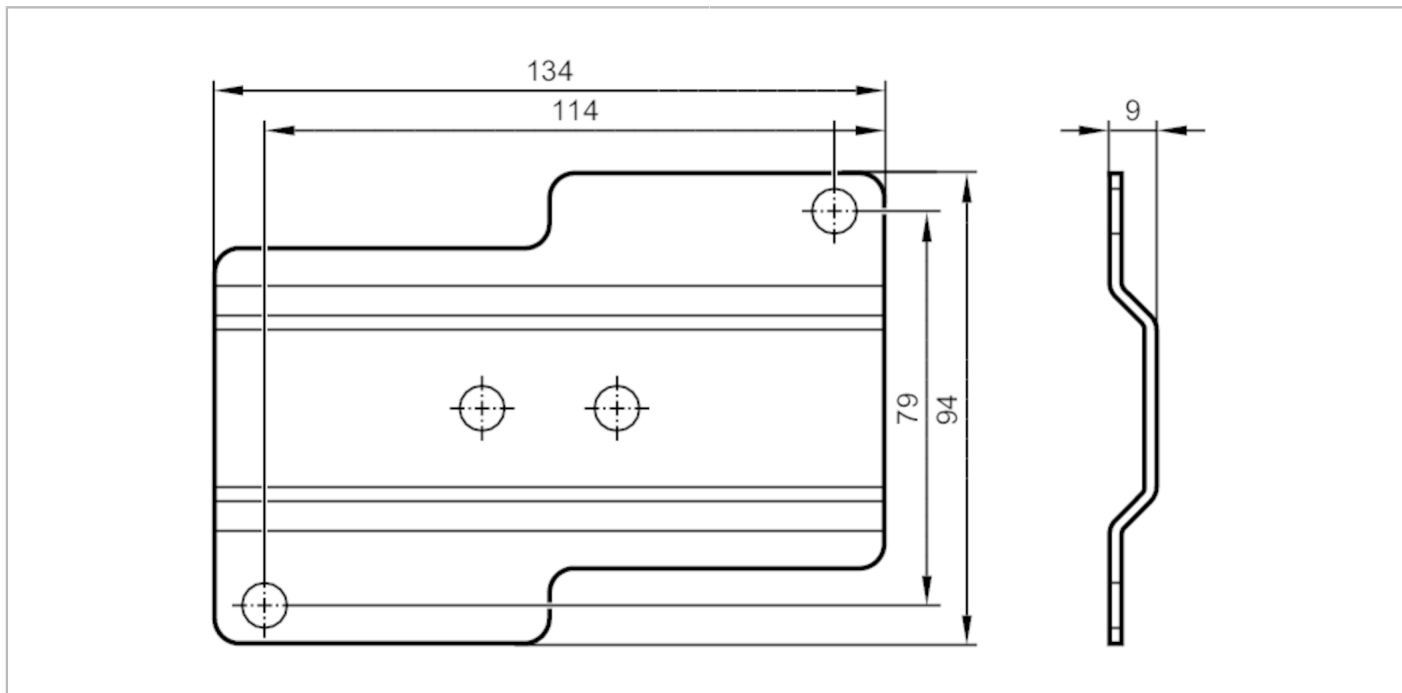

EM0012

Placa de montaje

MOUNTING PANEL

Datos mecánicos

Peso	[g]	185,4
Materiales		inox (1.4404 / 316L)

Notas

Cantidad por pack		1 unid.
-------------------	--	---------