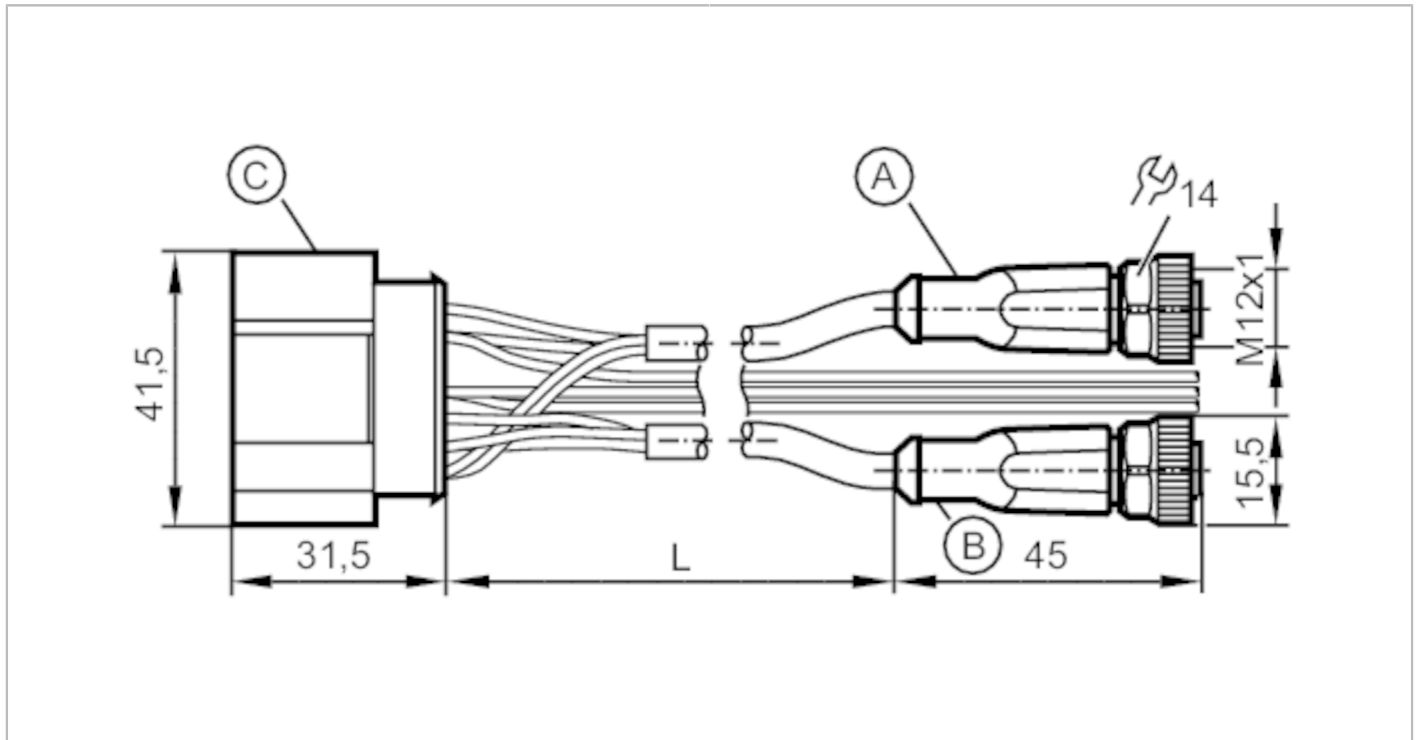

EC3148

Cable en Y

Cable/Plug&Play/M12/0.6m

Campo de aplicación

Versión

Cable adaptador

Datos eléctricos

Tensión de alimentación [V]

8...32 DC

Condiciones ambientales

Temperatura ambiente [°C]

-20...85

Datos mecánicos

Peso [g]

109

Materiales

Carcasa: PBT negro; conector hembra: TPU naranja; Junta de estanqueidad: Viton

Notas

Cantidad por pack

1 unid.

Conexión eléctrica - C

Conector: 1 x conector AMP, recto

Conexión eléctrica

Cable: 0,6 m, PUR, negro, Ø 5,1 mm; 5 x 0,5 mm²

Cable: 0,6 m, PUR, negro, Ø 4,9 mm; 3 x 0,5 mm²