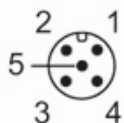

Cable: 0,6 m, PUR, negro, Ø 4,9 mm; 3 x 0,5 mm²

EC3148

Cable en Y

Cable/Plug&Play/M12/0.6m

Cable: 0,6 m; 2 x 0,5 mm²

Conexión

Conexión eléctrica - A

Conector: 1 x M12, recto; codificación: A; bloqueo: latón, niquelado; Par de apriete: 0,6...1,5 Nm

Conexión eléctrica - B

Conector: 1 x M12, recto; codificación: A; bloqueo: latón, niquelado; Par de apriete: 0,6...1,5 Nm