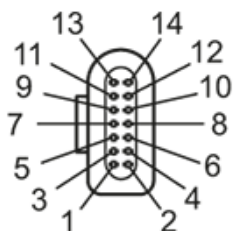

Carcasa: PBT negro; conector hembra: TPU naranja; Junta de estanqueidad: Viton

Notas

Cantidad por pack

1 unid.

Conexión eléctrica - C

Conector: 1 x conector AMP, recto

Conexión eléctrica

Cable: 0,6 m, PUR, negro, Ø 5,1 mm; 5 x 0,5 mm²

Cable: 0,6 m, PUR, negro, Ø 4,9 mm; 3 x 0,5 mm²

EC3148

Cable en Y

Cable/Plug&Play/M12/0.6m

Cable: 0,6 m; 2 x 0,5 mm²

Conexión

Conexión eléctrica - A

Conector: 1 x M12, recto; codificación: A; bloqueo: latón, niquelado; Par de apriete: 0,6...1,5 Nm

Conexión eléctrica - B

Conector: 1 x M12, recto; codificación: A; bloqueo: latón, niquelado; Par de apriete: 0,6...1,5 Nm