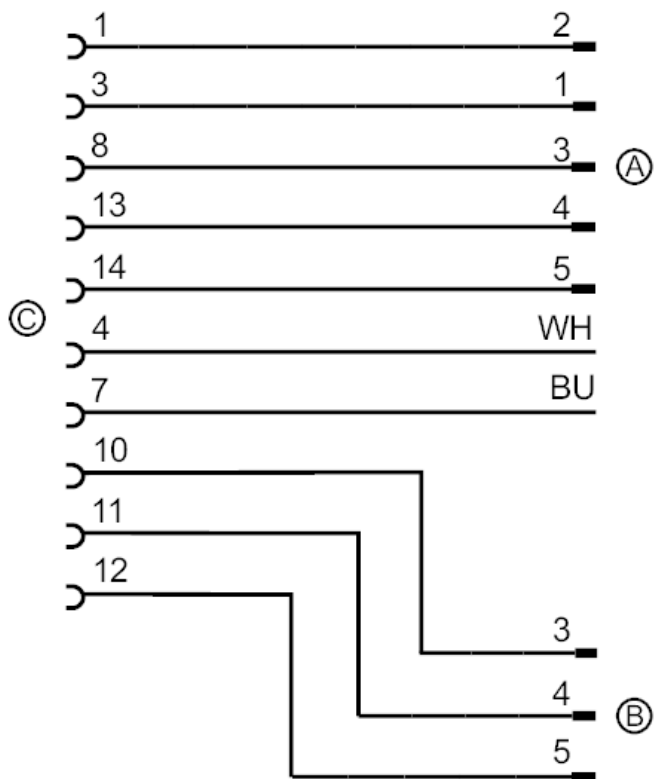

Carcasa: PBT negro; conector hembra: TPU naranja; Junta de estanqueidad: Viton

Notas

Cantidad por pack

1 unid.

Conexión eléctrica - C

Conector: 1 x conector AMP, recto

Conexión eléctrica

Cable: 0,6 m, PUR, negro, Ø 5,1 mm; 5 x 0,5 mm²

Cable: 0,6 m, PUR, negro, Ø 4,9 mm; 3 x 0,5 mm²

EC3148

Cable en Y

Cable/Plug&Play/M12/0.6m

Cable: 0,6 m; 2 x 0,5 mm²

Conexión

Conexión eléctrica - A

Conector: 1 x M12, recto; codificación: A; bloqueo: latón, niquelado; Par de apriete: 0,6...1,5 Nm

Conexión eléctrica - B

Conector: 1 x M12, recto; codificación: A; bloqueo: latón, niquelado; Par de apriete: 0,6...1,5 Nm