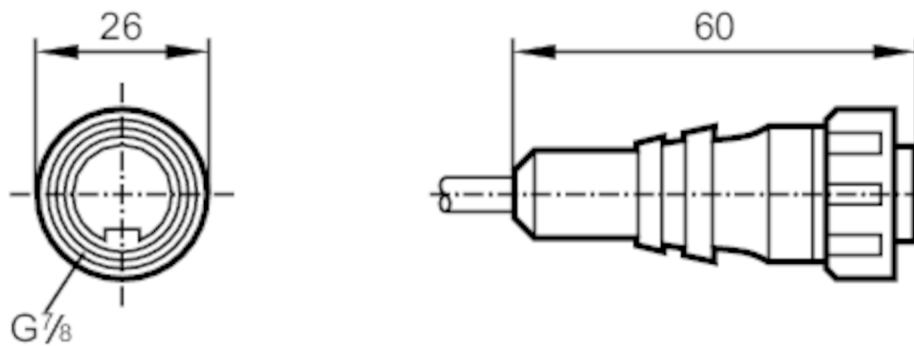

## Cable de conexión con conector hembra

AD0GB030PLS0002E03

Este artículo ya no está disponible - ficha de archivo

Artículo alternativo: E20428 Al seleccionar un artículo alternativo tenga en cuenta que los datos técnicos pueden variar. – Al seleccionar un artículo alternativo tenga en cuenta que los datos técnicos pueden variar.

### Datos mecánicos

Dimensiones [mm] 26 x 26 x 60

Materiales TPU

Material de la tuerca PA