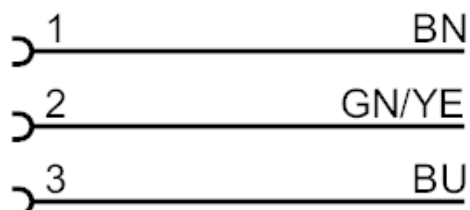

E70165

Cable de conexión con conector hembra

AD0GB030PLS0002E03

Conexión

Colores de los hilos :

BN = marrón

BU = azul

GN/YE = verde / amarillo

Este artículo ya no está disponible - ficha de archivo

Artículo alternativo: E20428 Al seleccionar un artículo alternativo tenga en cuenta que los datos técnicos pueden variar. – Al seleccionar un artículo alternativo tenga en cuenta que los datos técnicos pueden variar.