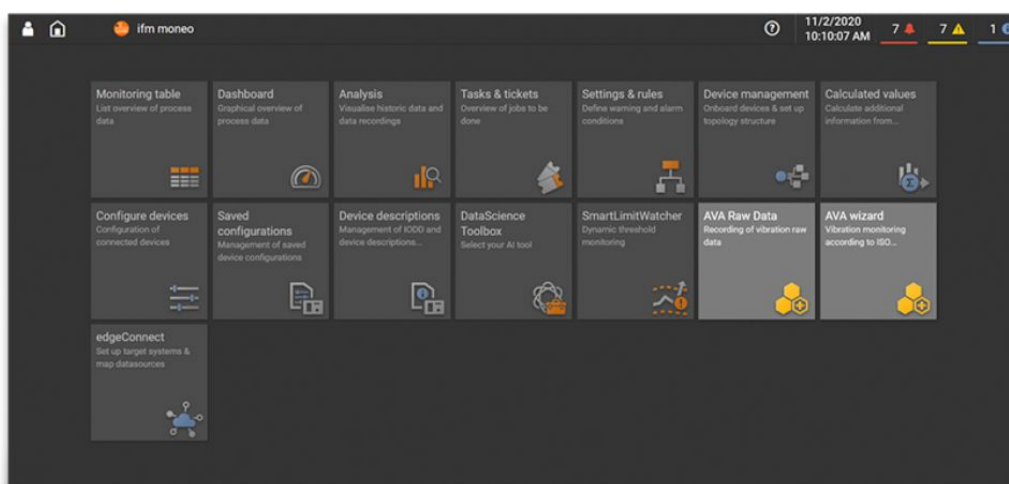

Licenza on-premises per l'add-on per l'analisi avanzata delle vibrazioni - AVA

moneo RTM-AVA raw data LIC

moneo | RTM AVA Toolbox

Applicazione	
Applicazione	add-on moneo RTM per il monitoraggio esteso delle vibrazioni su macchine e impianti monitoraggio condizionale tramite soglie standardizzate e registrazione dei dati grezzi
Configurazione	selezione dei parametri della macchina per il monitoraggio su pompe, ventilatori e compressori valori di soglia standardizzati secondo norma DIN ISO attivazione della registrazione dei dati grezzi in caso di danni dovuti a regole basate sui valori di soglia registrazione supplementare dei dati grezzi secondo le impostazioni temporali definite dall'utente disattivazione di soglie e regole in caso di manutenzione
Connettività	registrazione dei dati grezzi per sensori VVB IO-Link e centralina diagnostica VSE di ifm valori di soglia secondo norma DIN ISO per sensori VVB IO-Link di ifm