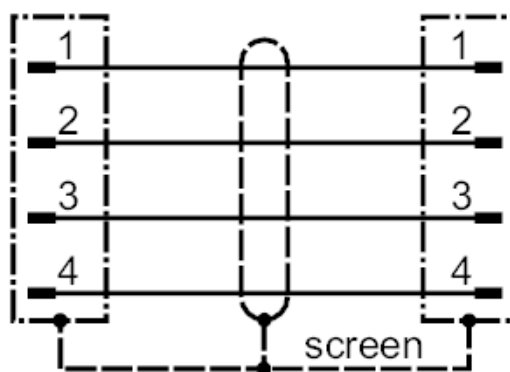

EVF531

Cavo di collegamento

VSTGN040VAS0002P04STGN040VAS

Dati meccanici		
Peso [g]	158,5	
Dimensioni [mm]	15,5 x 15,5 x 51,5	
Materiali	PP senza alogeno	
Materiale corpo	PP, senza alogeno	
Materiale dado	1.4404 (AISI 316L)	
Idoneità della catena portacavi	si	
Idoneità della catena portacavi	raggio di piegatura con utilizzo flessibile	min. 15 x diametro del cavo
	velocità di spostamento	max. 3,3 m/s con una lunghezza di spostamento di 5 m e max. accelerazione di 5 m/s ²
	cicli di piegatura	> 1 Mio.
	sollecitazione alla torsione	± 180 °/m

Osservazioni	
Quantità	1 pezzo

Collegamento elettrico - connettore

Connettore: 1 x M12, diritto; Corpo: PP, senza alogeno; Fermo: 1.4404 (AISI 316L); Contatti: dorato; Coppia di serraggio: 0,6...1,2 Nm; Cavo di collegamento schermato: schermo collegato

Collegamento elettrico

Cavo: 2 m, MPPE, senza alogeno, grigio, Ø 6,5 mm, schermato; PROFINET Type C; 4 x 0,34 mm² (7 x Ø 0,25 mm)

Collegamento

EVF531

Cavo di collegamento

VSTGN040VAS0002P04STGN040VAS

Collegamento elettrico - connettore

Connettore: 1 x M12, diritto; Corpo: PP, senza alogeno; Fermo: 1.4404 (AISI 316L); Contatti: dorato; Coppia di serraggio: 0,6...1,2 Nm; Cavo di collegamento schermato: schermo collegato