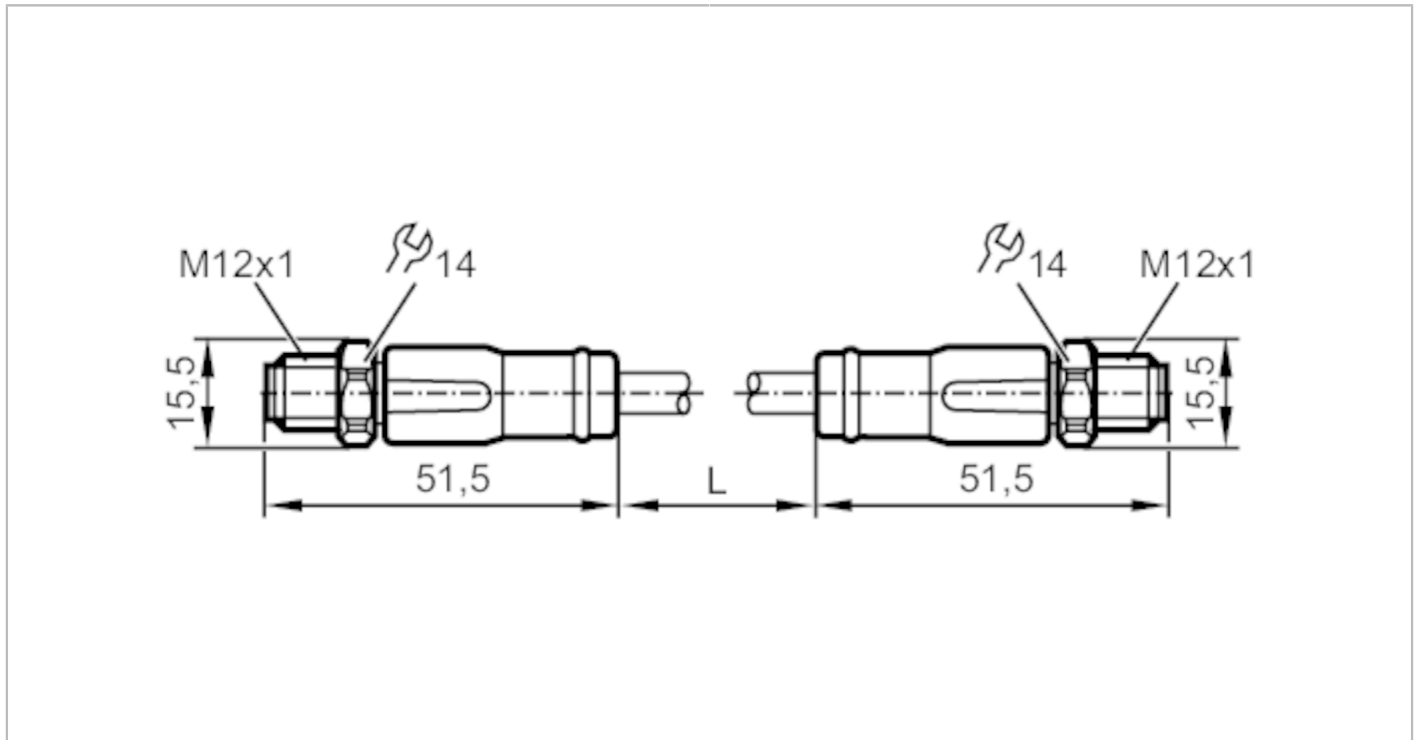

EVF531

Cavo di collegamento

VSTGN040VAS0002P04STGN040VAS

Applicazione	
Particolarità	senza silicone; senza alogeno; contatti dorati; cavo schermato; idoneità della catena portacavi
Modello	cavo Ethernet, codificato D
Applicazione	Industrial Ethernet; CAT5/CAT5e; 100 Mbit/s; settori igienici e bagnati dell'industria alimentare
Senza silicone	si
Dati elettrici	
Tensione di esercizio [V]	30 AC / 60 DC
Classe di isolamento	III
Capacità di corrente totale [A]	4
Capacità di corrente totale (UL) [A]	1,66
Condizioni ambientali	
Temperatura ambiente [°C]	-25...100
Indicazioni per la temperatura ambiente	cULus: ...65 °C
Temperatura ambiente mobile [°C]	0...80
Indicazioni per la temperatura ambiente, mosso	cULus: ...65 °C
Grado di protezione	IP 65; IP 67; IP 68; IP 69K

EVF531

Cavo di collegamento

VSTGN040VAS0002P04STGN040VAS

Dati meccanici		
Peso [g]	158,5	
Dimensioni [mm]	15,5 x 15,5 x 51,5	
Materiali	PP senza alogeno	
Materiale corpo	PP, senza alogeno	
Materiale dado	1.4404 (AISI 316L)	
Idoneità della catena portacavi	si	
Idoneità della catena portacavi	raggio di piegatura con utilizzo flessibile	min. 15 x diametro del cavo
	velocità di spostamento	max. 3,3 m/s con una lunghezza di spostamento di 5 m e max. accelerazione di 5 m/s ²
	cicli di piegatura	> 1 Mio.
	sollecitazione alla torsione	± 180 °/m

Osservazioni	
Quantità	1 pezzo

Collegamento elettrico - connettore

Connettore: 1 x M12, diritto; Corpo: PP, senza alogeno; Fermo: 1.4404 (AISI 316L); Contatti: dorato; Coppia di serraggio: 0,6...1,2 Nm; Cavo di collegamento schermato: schermo collegato

Connettore: 1 x M12, diritto; Corpo: PP, senza alogeno; Fermo: 1.4404 (AISI 316L); Contatti: dorato; Coppia di serraggio: 0,6...1,2 Nm; Cavo di collegamento schermato: schermo collegato