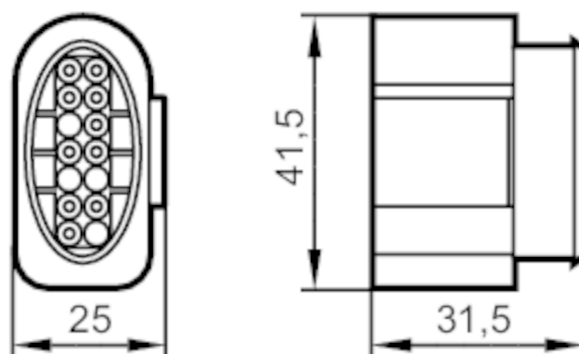

EC3147

Connettore

Connection Set/14p

Applicazione

Modello diritto

Dati elettrici

Tensione di esercizio [V] 24 AC/DC

Capacità di corrente totale [A] 4

Dati meccanici

Peso [g] 20,5

Materiali Corpo: PBT nero

Osservazioni

Quantità 1 pezzo

Collegamento elettrico

Connettore: 1 x

Collegamento elettrico - connettore