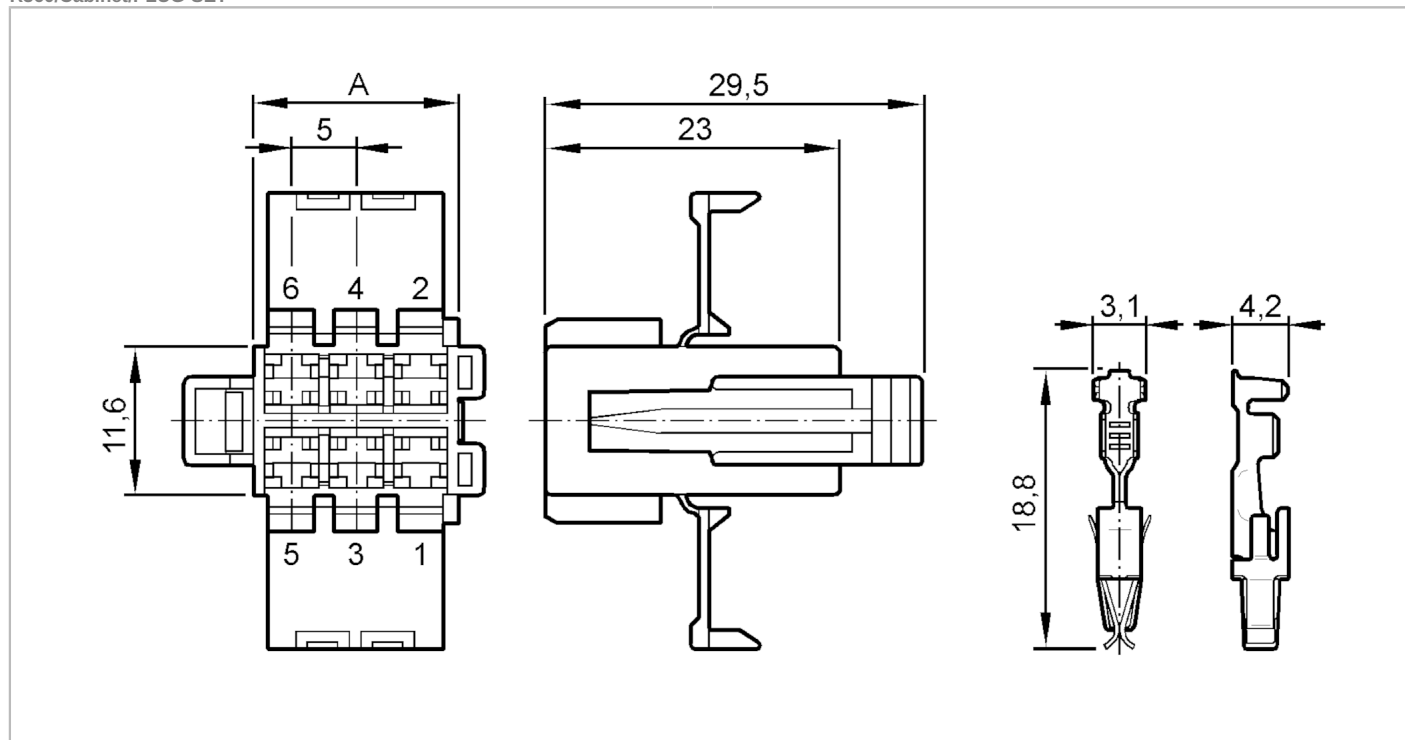

## Connettori a cablare per sistemi di controllo per macchine mobili

R360/Cabinet/PLUG-SET

### Dati meccanici

Peso [g] 69,5