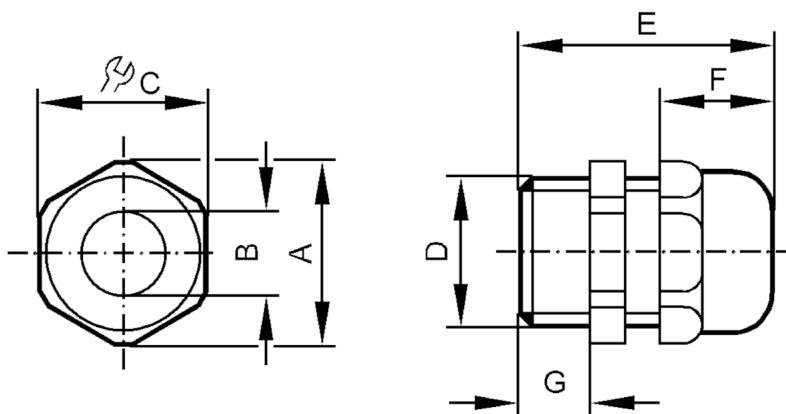

E21010

Pressacavo

CABLE GLAND M20 SKINTOP

A	28
B	5...10
C	25
D	M20 x 1,5
E	38
F	17

Condizioni ambientali

Temperatura ambiente [°C] -25...100

Dati meccanici

Peso [g] 12,2

Materiali Corpo: PA nero; Guarnizione: CR

Osservazioni

Quantità 1 pezzo