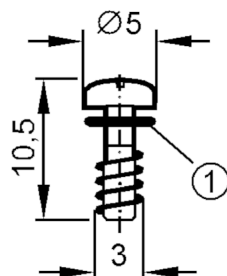

E10202

Vite di fissaggio

SCHRAUBE/V2A/O-RING/IAE

Articolo non più disponibile - Scheda archivio

1 O-ring

Dati meccanici

Materiali

1.4305 (acciaio inox / AISI 303)