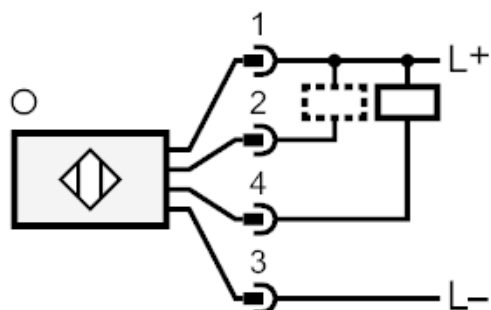

Raccordement