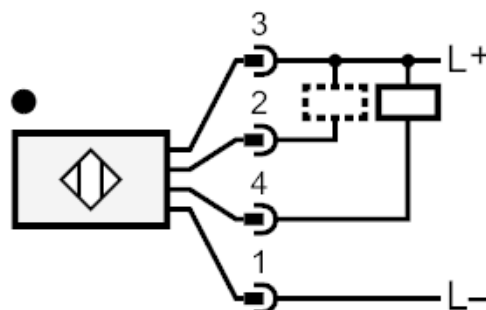

## Système réflexion directe

OFT-FNKG/US-100

Zone de détection		
Portée	[mm]	1...200; (papier blanc 200 x 200 mm)
Portée réglable		oui
Diamètre max. du spot lumineux	[mm]	92
Dimensions du spot lumineux valables pour		pour la portée maximale
Conditions d'utilisation		
Température ambiante	[°C]	-25...60
Indice de protection		IP 65
Tests / homologations		
CEM	EN 60947-5-2	
	EN 55011	classe B
MTTF	[Années]	601
Données mécaniques		
Poids	[g]	43,3
Boîtier		boîtier fileté
Dimensions	[mm]	M12 x 1 / L = 74
Désignation du filetage		M12 x 1
Matières		laiton nickelé
Matière lentille		PMMA
Afficheurs / éléments de service		
Indication	état de commutation	1 x LED, jaune
	fonctionnement	1 x LED, vert
	Fonction	1 x LED, rouge
Accessoires		
Accessoires fournis		écrous de fixation: 2 x tournevis
Remarques		
Unité d'emballage		1 pièces
Raccordement électrique		
Connecteur: 1 x M12		
		

### Raccordement

2 Sortie de contrôle