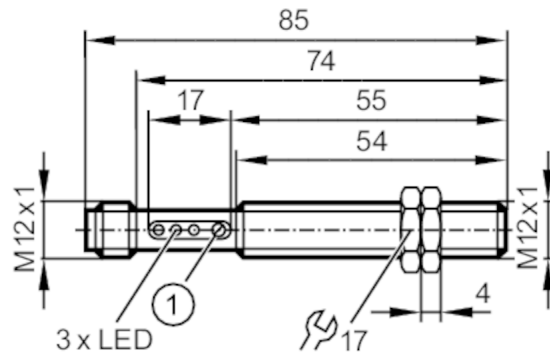

Système réflexion directe

OFT-FNKG/US-100

1 potentiomètre

Caractéristiques du produit

Type de lumière	lumière infrarouge
Boîtier	boîtier fileté
Dimensions [mm]	M12 x 1 / L = 74

Application

Caractéristique spécifique	Sortie de contrôle
Principe de fonctionnement	Système réflexion directe

Données électriques

Tension d'alimentation [V]	10...36 DC
Consommation [mA]	< 35
Classe de protection	II
Protection inversion de polarité	oui
Type de lumière	lumière infrarouge
Longueur d'onde [nm]	880

Sorties

Technologie	NPN
Fonction de sortie	éclairage / obscurcissement; (programmable)
Chute de tension max. sortie de commutation DC [V]	2,5
Sortie de contrôle	oui
Chute de tension max. sortie de contrôle [V]	3,5
Courant de sortie sortie de contrôle [mA]	10
Courant de sortie (au maintien) de la sortie de commutation DC [mA]	200
Fréquence de commutation DC [Hz]	320
Protection courts-circuits	oui
Version protection courts-circuits	pulsé
Protection surcharges	oui