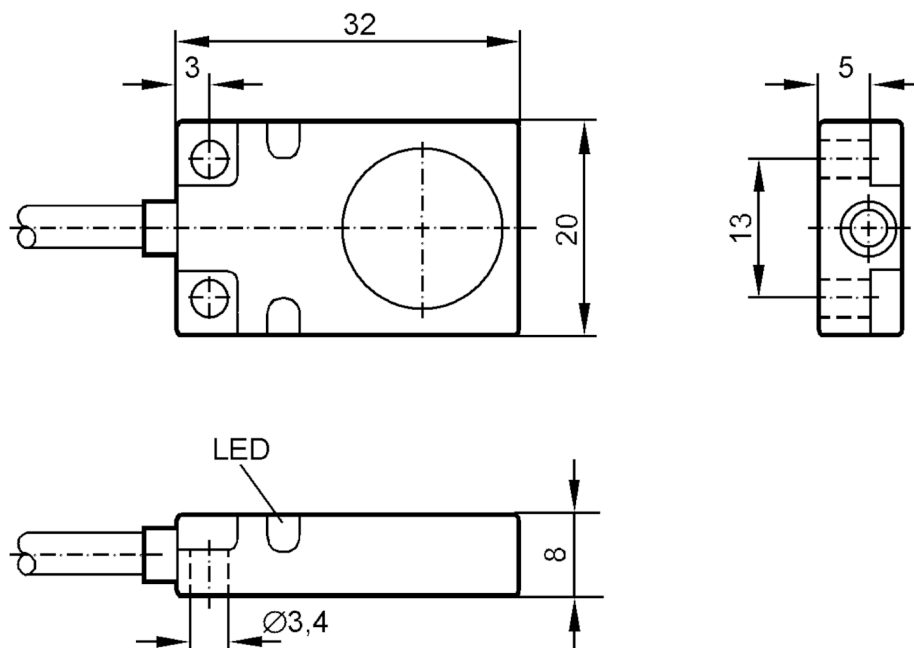

Détecteur de position résistant à la pression

I9-3005UBPKG/0,3MVH/US-100-DPS

Cet article n'est plus disponible - entrée d'archives

Caractéristiques du produit

Technologie		PNP
Fonction de sortie		normalement ouvert
Portée [mm]		5
Boîtier		rectangulaire
Dimensions [mm]		32 x 20 x 8

I95015

Détecteur de position résistant à la pression

I9-3005UBPKG/0,3MVH/US-100-DPS

Zone de détection		
Portée	[mm]	5
Portée réelle Sr	[mm]	5 ± 10 %
Portée de travail	[mm]	0...4,05
Exactitude / déviations		
Facteur de correction		acier: 1 / inox: 0,7 / laiton: 0,4 / aluminium: 0,3 / cuivre: 0,2
Hystérésis	[% de Sr]	3...15
Dérive du point de commutation	[% de Sr]	-15...15
Conditions d'utilisation		
Température ambiante	[°C]	-25...70
Indice de protection		IP 67
Tests / homologations		
CEM		EN 60947-5-2
Données mécaniques		
Boîtier		rectangulaire
Type de montage		encastrable
Dimensions	[mm]	32 x 20 x 8
Matières		zamac; PA 12-GF30
Afficheurs / éléments de service		
Indication	état de commutation	1 x LED, jaune
	fonctionnement	1 x LED, vert
Remarques		
Unité d'emballage		1 pièces
Raccordement électrique - connecteur		
Câble: 2 m, PVC; irradié; 3 x 0,34 mm ²		
Connecteur: 1 x M12		

A circular diagram of a 4-pin M12 connector. The pins are arranged in a square pattern and are numbered 1, 2, 3, and 4. Pin 1 is at the top right, pin 2 at the top left, pin 3 at the bottom left, and pin 4 at the bottom right.