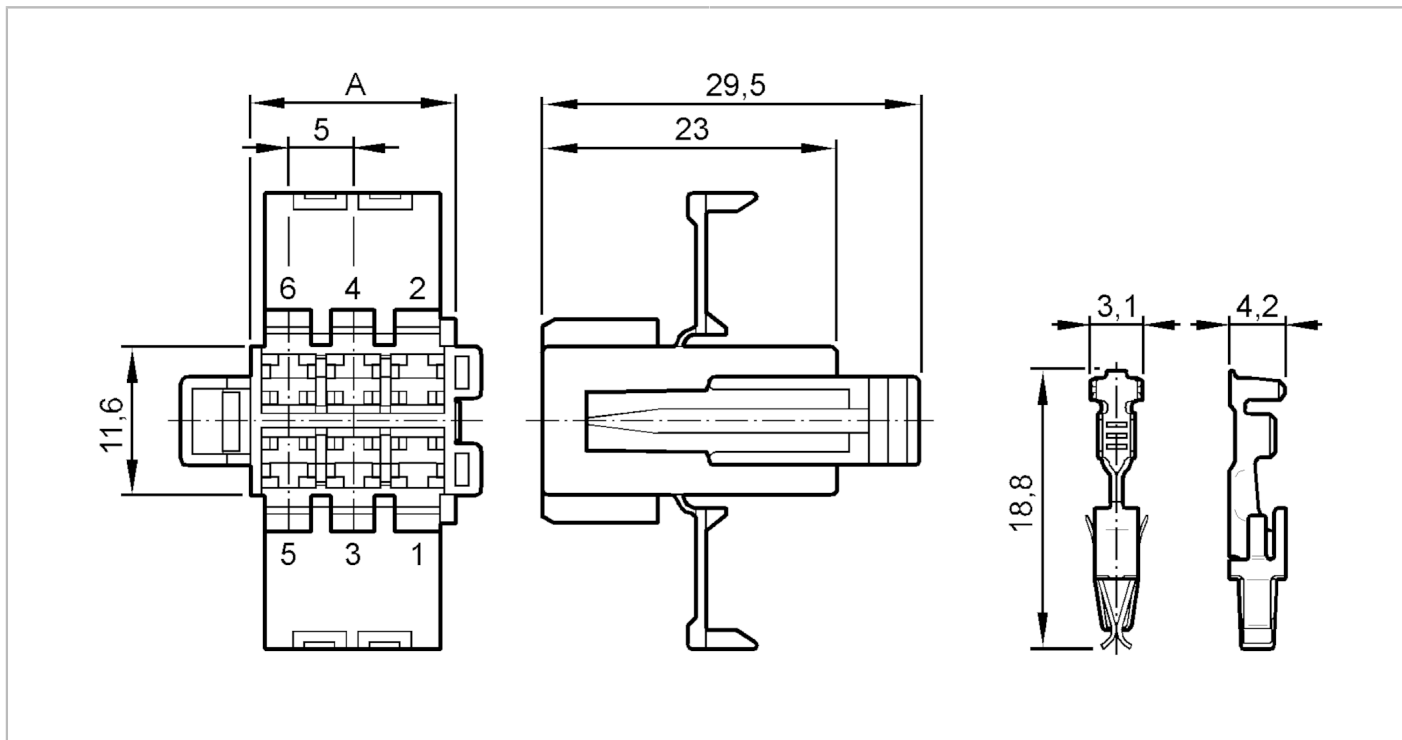

## Connecteur AMP à câbler

R360/PLUG/6PIN

### Données mécaniques

Poids [g] 8

### Raccordement électrique

Connecteur: 1 x AMP