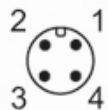

Connecteur à câbler

SSTA040MSSFKPG

Raccordement