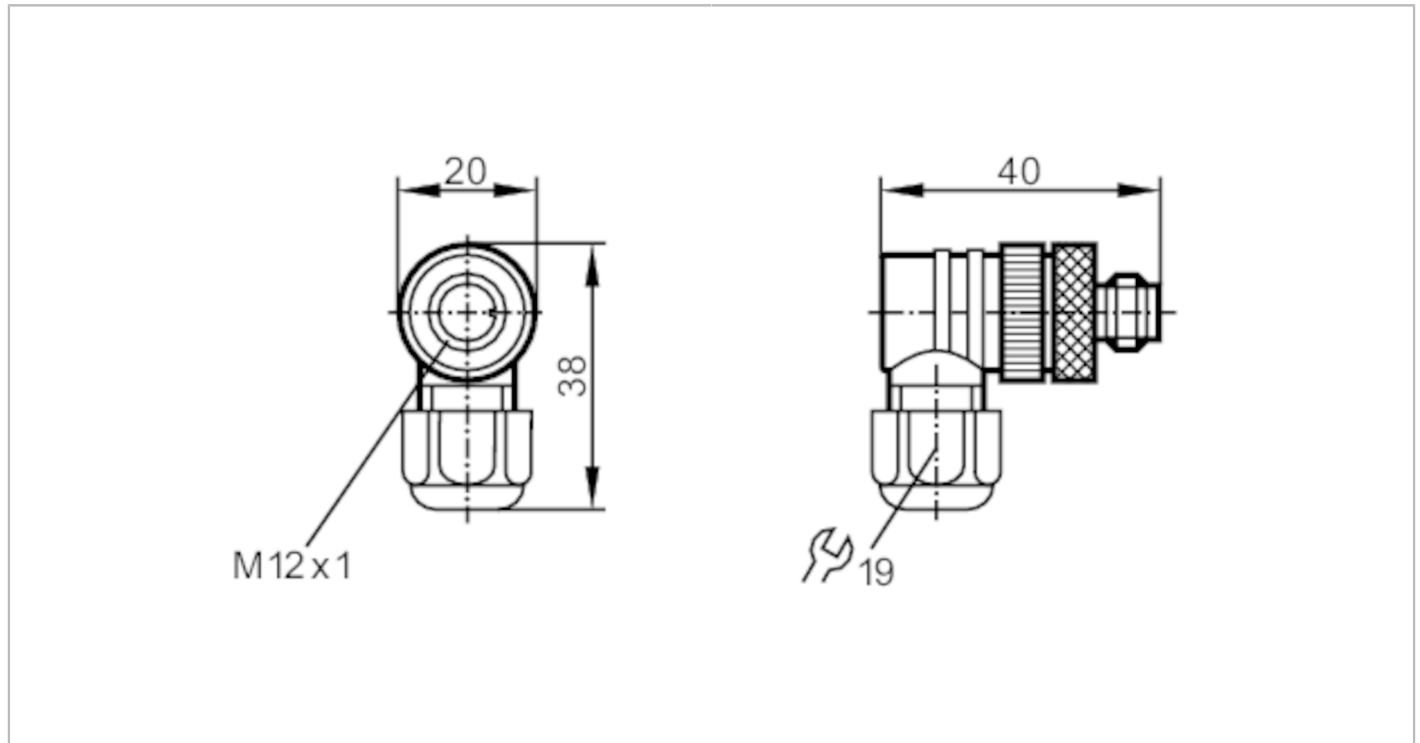

E18084

Connecteur à câbler

SSTAHO40MSSFKPG

Application	
Caractéristique spécifique	contacts dorés
Données électriques	
Tension d'alimentation [V]	< 250 AC/DC
Courant de sortie total [A]	4; (...40 °C)
Conditions d'utilisation	
Température ambiante [°C]	-25...100
Indice de protection	IP 68
Données mécaniques	
Poids [g]	27,216
Dimensions [mm]	38 x 20 x 40
Matières	PA
Matière écrou moleté	zinc, nickelé
Remarques	
Unité d'emballage	1 pièces
Raccordement électrique	
Bornes de raccordement: ...0,75 mm ² ; Gaine de câble: Ø 8...10 mm	
Raccordement électrique - connecteur	
Connecteur: 1 x M12, coudé; Corps: PA; Verrouillage: zinc, nickelé; Contacts: doré	

E18084

Connecteur à câbler

SSTA040MSSFKPG

Raccordement