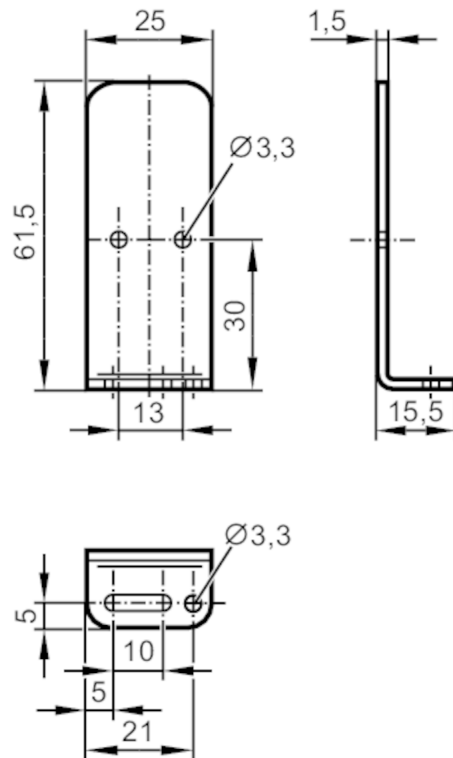

E12605

Equerre de fixation

ANGLE BRACKET MQ2 / IQ2

Application

Version pour boîtiers, IQ2, MQ2

Données mécaniques

Poids [g] 22,1

Dimensions [mm] 25 x 61,5 x 15,5

Matières inox (1.4301/304)

Remarques

Unité d'emballage 1 pièces