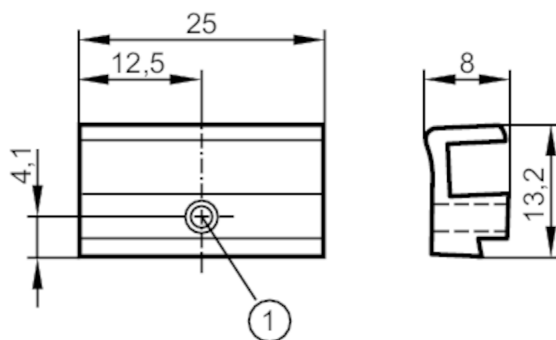

E11894

Adaptateur de montage pour vérins pneumatiques

Bosch Rexroth

ADAPT FOR CYL BOSCH 523

1 Vis de fixation SW 1,5

Application

Version rainure en L, pour boîtiers, MKT

Données mécaniques

Poids [g] 5,9

Type de montage for series: Bosch OCT

Dimensions [mm] 13,2 x 25 x 8

Matières aluminium; vis: inox

Remarques

Unité d'emballage 1 pièces