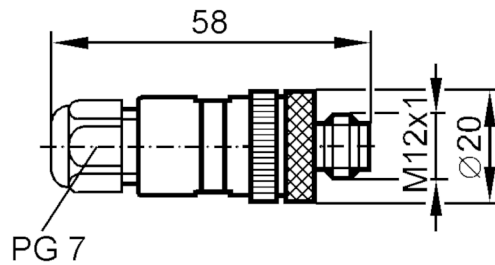

E10878

Connecteur à câbler

SSTGH030MSSFKPG

Cet article n'est plus disponible - entrée d'archives

Remplacé par: E70154

Données électriques

Tension d'alimentation [V] < 125 AC / < 150 DC

Conditions d'utilisation

Température ambiante [°C] -25...90

Indice de protection IP 67

Données mécaniques

Dimensions [mm] 20 x 20 x 58

Matières PA

Matière écrou moleté laiton, nickelé

Remarques

Unité d'emballage 1 pièces

Raccordement électrique

Bornes de raccordement: ...0,75 mm²

Raccordement électrique - connecteur

Connecteur: 1 x M12, droit; Corps: PA; Verrouillage: laiton, nickelé