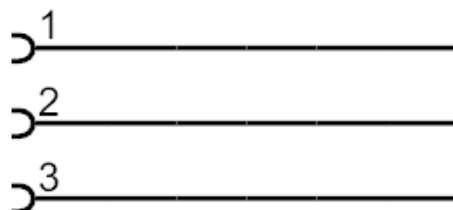

E10878

Connecteur à câbler

SSTGH030MSSFKPG

Raccordement

Cet article n'est plus disponible - entrée d'archives

Remplacé par: E70154