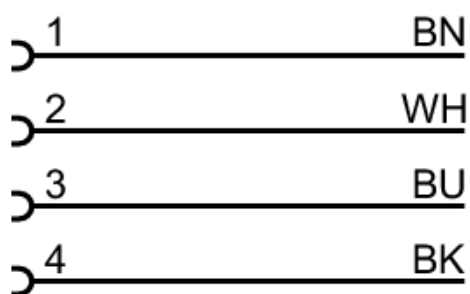

Conditions d'utilisation

Température ambiante [°C] -25...70

Indice de protection IP 67

Données mécaniques

Dimensions [mm] 15 x 15 x 42

Matières TPU

Matière écrou moleté inox (1.4404 / 316L)

Remarques

Unité d'emballage 1 pièces

Raccordement électrique

Câble: 20 m, PVC, orange; 4 x 0,25 mm² (32 x Ø 0,1 mm)

Raccordement électrique - Connecteur femelle

Connecteur: 1 x M12, droit; Corps: TPU; Verrouillage: inox (1.4404 / 316L); Contacts: doré

E10801

Câble avec prise femelle

ADOGH040VAS0020E04

Raccordement

Couleurs des fils conducteurs :

BK = noir
BN = brun
BU = bleu
GY = gris

Cet article n'est plus disponible - entrée d'archives