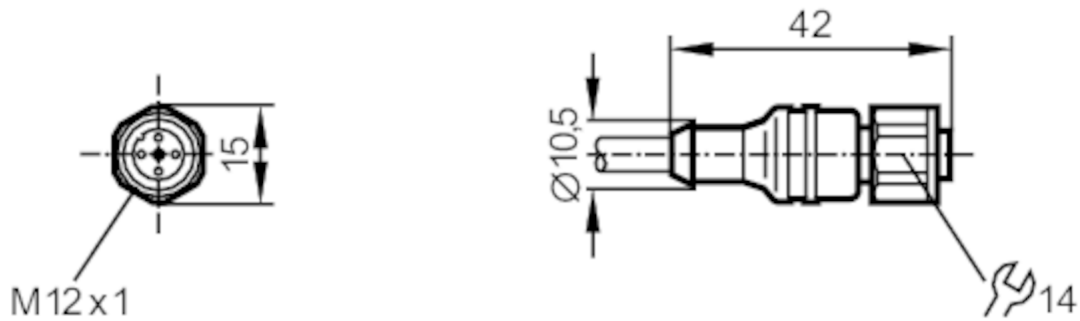

E10801

Câble avec prise femelle

ADOGH040VAS0020E04

Cet article n'est plus disponible - entrée d'archives

Application

Caractéristique spécifique contacts dorés

Données électriques

Tension d'alimentation [V] < 250 AC / < 300 DC

Conditions d'utilisation

Température ambiante [°C] -25...70

Indice de protection IP 67

Données mécaniques

Dimensions [mm] 15 x 15 x 42

Matières TPU

Matière écrou moleté inox (1.4404 / 316L)

Remarques

Unité d'emballage 1 pièces

Raccordement électrique

Câble: 20 m, PVC, orange; 4 x 0,25 mm² (32 x Ø 0,1 mm)

Raccordement électrique - Connecteur femelle

Connecteur: 1 x M12, droit; Corps: TPU; Verrouillage: inox (1.4404 / 316L); Contacts: doré