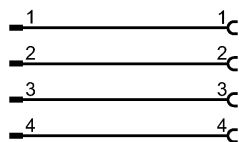

Branchement

Remarques

Quantité	[pièce]	1

cet article n'est plus disponible - entrée d'archives