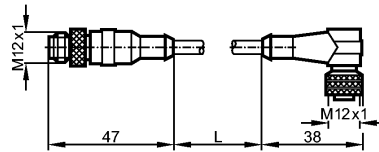

no longer available - archive entry

Product characteristics

Jumper

M12 plug / M12 socket

Gold-plated contacts

Electrical data

Electrical design		AC/DC
Operating voltage [V]		250 AC / 300 DC
Current rating [A]		3

Environment

Ambient temperature [°C]		-45...105
Protection		IP 68

Mechanical data

Design		straight / angled
Material body		TPE
Material nut		Brass; nickel-plated
Tightening torque for knurled nut [Nm]		plug: 0.7...0.9 / socket: 0.7...0.9

Electrical connection

Connection		TPE cable / 1 m; 4 x 0.34 mm² (42 x Ø 0.1 mm); Ø 5 mm
Sheath colour		black