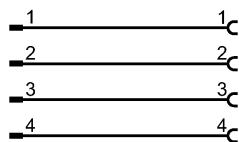

**Umgebungsbedingungen**

Umgebungstemperatur [°C]	-45...105
Schutzart	IP 68

**Mechanische Daten**

Ausführung	gerade / abgewinkelt
Werkstoff Griffkörper	TPE
Werkstoff Überwurfmutter	Messing; vernickelt
Anzugsdrehmoment Überwurfmutter [Nm]	Stecker: 0,7...0,9 / Dose: 0,7...0,9

**Elektrischer Anschluss**

Anschluss	TPE-Kabel / 1 m; 4 x 0,34 mm <sup>2</sup> (42 x Ø 0,1 mm); Ø 5 mm
Mantelfarbe	schwarz

**Anschlussbelegung**

**Bemerkungen**

Verpackungseinheit [Stück]	1
----------------------------	---