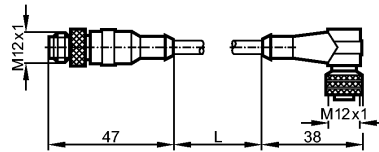

nicht mehr lieferbarer Artikel - Archiveintrag

Produktmerkmale

Verbindungskabel
M12-Stecker / M12-Kupplung
Kontakte vergoldet

Elektrische Daten

Elektrische Ausführung	AC/DC
Betriebsspannung [V]	250 AC / 300 DC
Strombelastbarkeit [A]	3

Umgebungsbedingungen

Umgebungstemperatur [°C]	-45...105
Schutzart	IP 68

Mechanische Daten

Ausführung	gerade / abgewinkelt
Werkstoff Griffkörper	TPE
Werkstoff Überwurfmutter	Messing; vernickelt
Anzugsdrehmoment Überwurfmutter [Nm]	Stecker: 0,7...0,9 / Dose: 0,7...0,9

Elektrischer Anschluss

Anschluss	TPE-Kabel / 1 m; 4 x 0,34 mm² (42 x Ø 0,1 mm); Ø 5 mm
Mantelfarbe	schwarz