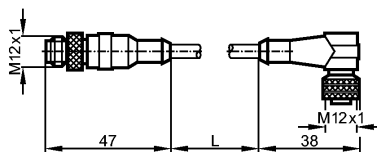

**Environment**

Ambient temperature [°C]		-45...105
Protection		IP 68

**Mechanical data**

Design		straight / angled
Material body		TPE
Material nut		Brass; nickel-plated
Tightening torque for knurled nut [Nm]		plug: 0.7...0.9 / socket: 0.7...0.9

**Electrical connection**

Connection		TPE cable / 1 m; 4 x 0.34 mm <sup>2</sup> (42 x Ø 0.1 mm); Ø 5 mm
Sheath colour		black

**Wiring**

**Remarks**

Pack quantity	[piece]	1
---------------	---------	---

**no longer available - archive entry**

**cet article n'est plus disponible - entrée d'archives**

**Caractéristiques du produit**

Câble de raccordement

connecteur mâle M12 / connecteur femelle M12

Contacts dorés

**Données électriques**

Technologie		AC/DC
Tension d'alimentation [V]		250 AC / 300 DC
Courant de sortie [A]		3

**Conditions d'utilisation**

Température ambiante [°C]		-45...105
Protection		IP 68

**Données mécaniques**

Version		droit / coudé
Matière corps		TPE
Matière bague moletée		laiton; nickelé
Couple de serrage maxi pour écrou [Nm]		embase: 0,7...0,9 / prise: 0,7...0,9