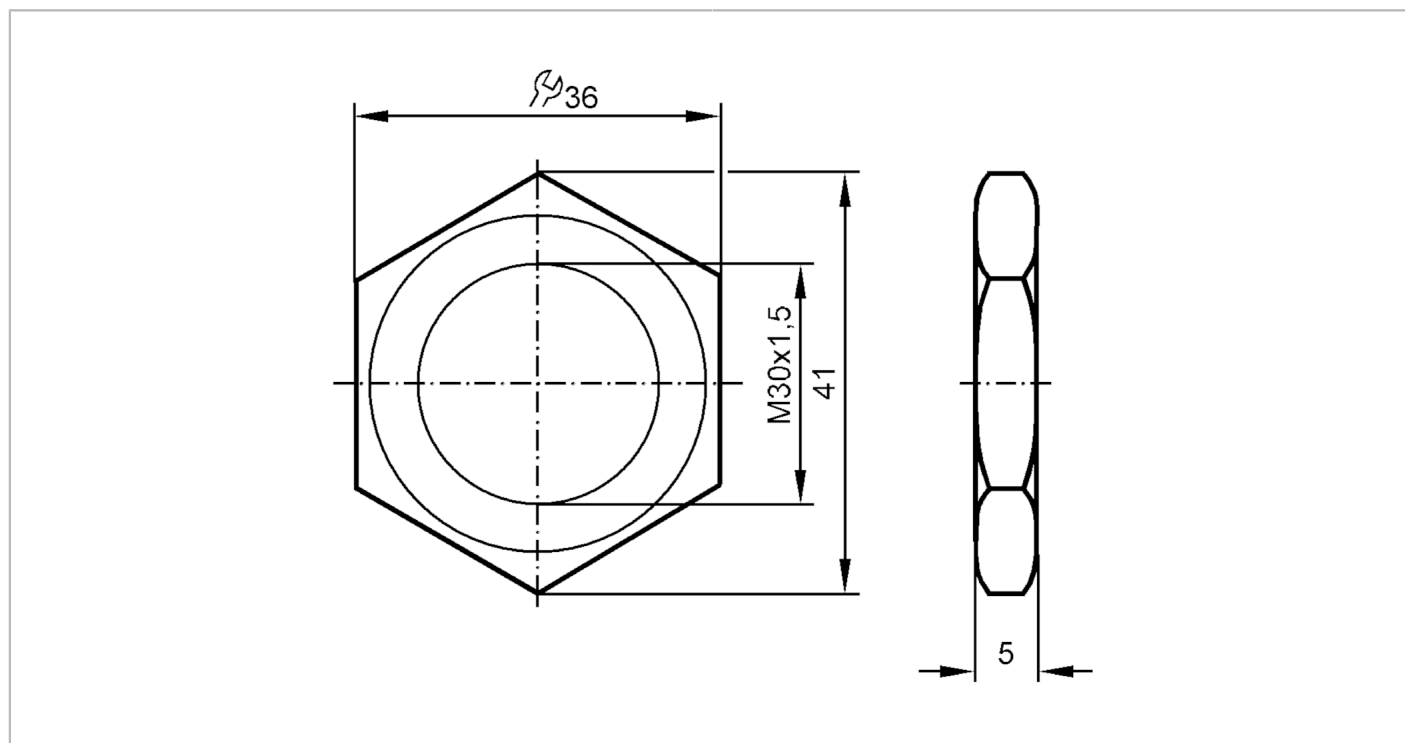

E10030

Sechskantmutter

NUT M30X1.5 BRASS 2 PIECES

Mechanische Daten

Gewicht	[g]	35,6
Abmessungen	[mm]	M30 x 1,5
Gewindebezeichnung		M30 x 1,5
Werkstoffe		Messing vernickelt

Bemerkungen

Verpackungseinheit		2 Stück
--------------------	--	---------