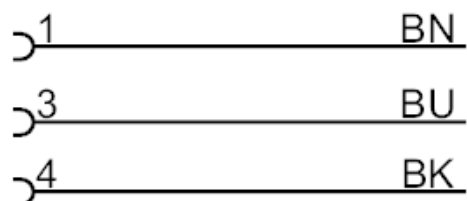

Raccordement électrique

Câble: 5 m, PVC, jaune, Ø 4,3 mm; 3 x 0,25 mm² (128 x Ø 0,05 mm)

Raccordement électrique - Prise

Connecteur: 1 x M8, coudée; Corps: TPE; Verrouillage: laiton, nickelé

W80530

Câble avec prise femelle

ADOAF030MSS0005E03

Raccordement

Couleurs des fils conducteurs :

BK = noir
BN = brun
BU = bleu