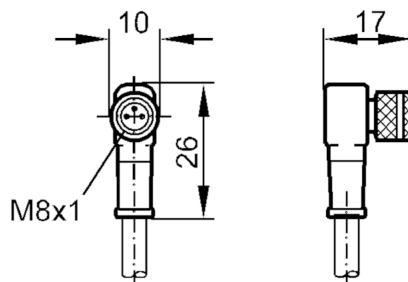

W80530

Câble avec prise femelle

ADOAF030MSS0005E03

Données électriques

Tension d'alimentation [V] < 60 AC / < 75 DC

Conditions d'utilisation

Température ambiante [°C] -25...100

Protection IP 68

Données mécaniques

Poids [g] 136,078

Dimensions [mm] 17 x 10 x 26

Matières TPE

Matière du corps TPE

Matière bague moletée laiton, nickelé

Remarques

Quantité 1 pièces

Raccordement électrique

Câble: 5 m, PVC, jaune, Ø 4,3 mm; 3 x 0,25 mm² (128 x Ø 0,05 mm)

Raccordement électrique - Prise

Connecteur: 1 x M8, coudée; Corps: TPE; Verrouillage: laiton, nickelé

W80530

Câble avec prise femelle