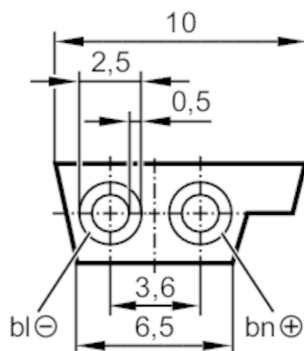

### Données électriques

Tension d'alimentation [V] Tension de crête 300 V

### Données mécaniques

Poids [g] 6960