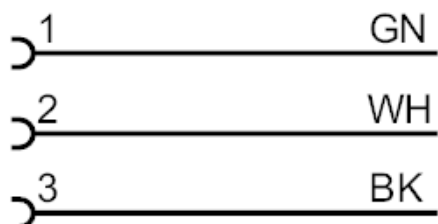

Température ambiante [°C] -20...105

Protection IP 68

Données mécaniques

Poids [g] 1065,941

Matières PVC

Matière bague moletée inox (1.4404 / 316L)

Remarques

Quantité 1 pièces

Raccordement électrique

Câble: 12 m, PVC, gris; 3 x 0,75 mm² / AWG 18

Raccordement électrique - Prise

Connecteur: 1 x 7/8", droit; Corps: PVC; Verrouillage: inox (1.4404 / 316L); Contacts: dorées

E18168

Câble avec prise femelle

AD0GB030VAS0012E03

Raccordement

Couleurs des fils conducteurs :

BK = noir
GN = vert
WH = blanc