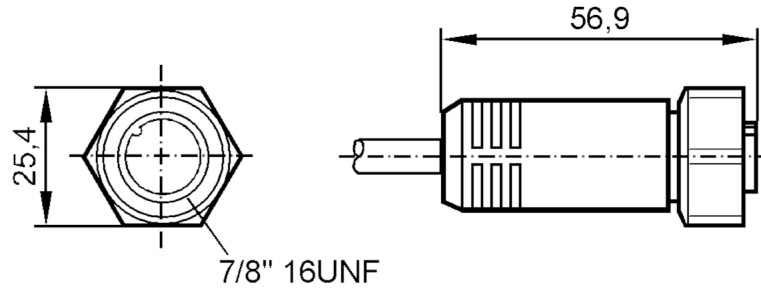

E18168

Câble avec prise femelle

AD0GB030VAS0012E03

Application

Système contacts dorés

Données électriques

Tension d'alimentation [V] < 300 AC/DC

Conditions d'utilisation

Température ambiante [°C] -20...105

Protection IP 68

Données mécaniques

Poids [g] 1065,941

Matières PVC

Matière bague moletée inox (1.4404 / 316L)

Remarques

Quantité 1 pièces

Raccordement électrique

Câble: 12 m, PVC, gris; 3 x 0,75 mm² / AWG 18

Raccordement électrique - Prise

Connecteur: 1 x 7/8", droit; Corps: PVC; Verrouillage: inox (1.4404 / 316L); Contacts: dorées

E18168

Câble avec prise femelle