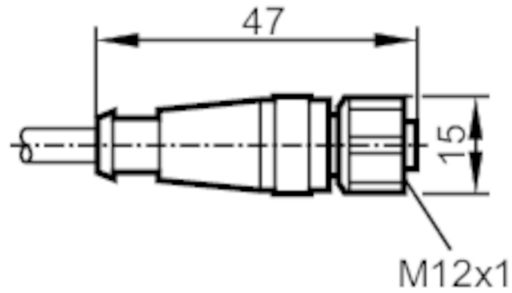

E18015

Câble avec prise femelle

ADOGH040VAS0010E04 - BLACK

Application

Système contacts dorés

Données électriques

Tension d'alimentation [V] < 300 AC/DC

Conditions d'utilisation

Température ambiante [°C] -10...100

Protection IP 68

Données mécaniques

Poids [g] 362,874

Dimensions [mm] 15 x 15 x 47

Matières PVC

Matière du corps PVC

Matière bague moletée inox 1.4571 (316Ti)

Remarques

Quantité 1 pièces

Raccordement électrique

Câble: 10 m, PVC, noir; 4 x 0,34 mm² / AWG 22

Raccordement électrique - Prise

Connecteur: 1 x M12, droit; Corps: PVC; Verrouillage: inox 1.4571 (316Ti); Contacts: dorées

E18015

Câble avec prise femelle

ADOGH040VAS0010E04 - BLACK

Raccordement

Couleurs des fils conducteurs :

BK =	noir
BN =	brun
BU =	bleu
WH =	blanc