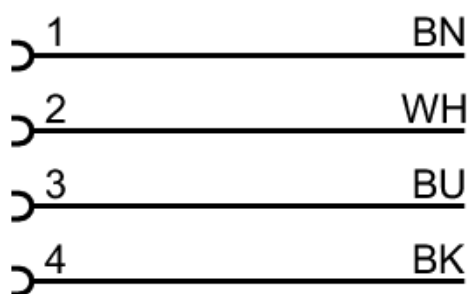

Remarques

Quantité 1 pièces

Raccordement électrique

Câble: 10 m, PVC, noir; 4 x 0,34 mm² / AWG 22

Raccordement électrique - Prise

Connecteur: 1 x M12, droit; Corps: PVC; Verrouillage: inox 1.4571 (316Ti); Contacts: dorées

E18015

Câble avec prise femelle

ADOGH040VAS0010E04 - BLACK

Raccordement

Couleurs des fils conducteurs :

BK =	noir
BN =	brun
BU =	bleu
WH =	blanc